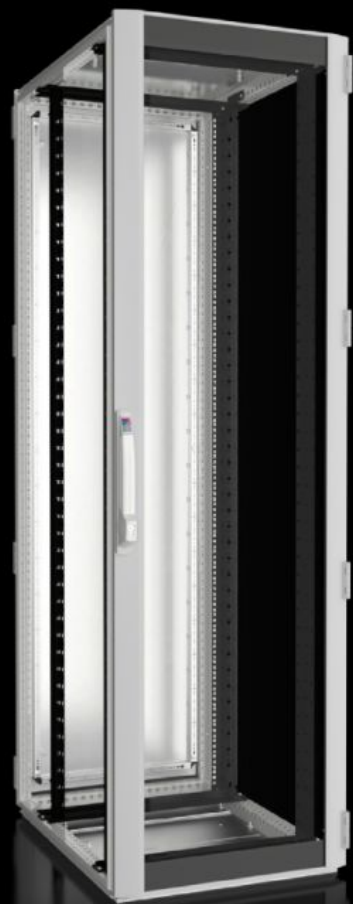

Rittal – The System.

Faster – better – everywhere.

DK 5530.131

Omrežno/strežniško ohišje TS IT

State: 21.6.2026 (Source: rittal.com/si-sl)

ENCLOSURES

POWER DISTRIBUTION

CLIMATE CONTROL

IT INFRASTRUCTURE

SOFTWARE & SERVICES

FRIEDHELM LOH GROUP