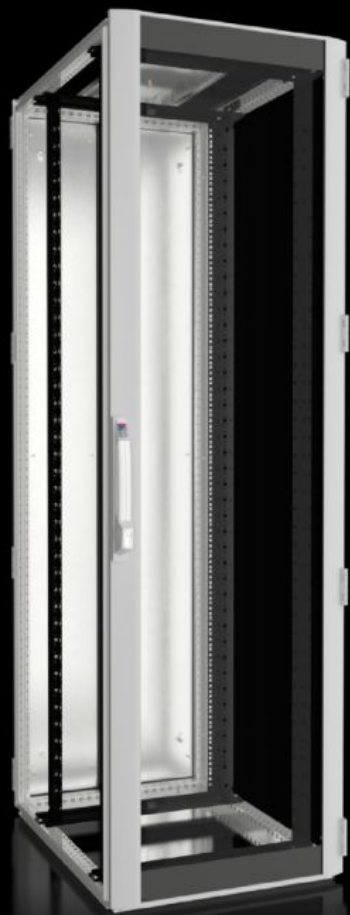

Rittal – The System.

Faster – better – everywhere.

DK 5530.141

Omrežno/strežniško ohišje TS IT

State: 5.6.2026 (Source: rittal.com/si-sl)

ENCLOSURES

POWER DISTRIBUTION

CLIMATE CONTROL

IT INFRASTRUCTURE

SOFTWARE & SERVICES

FRIEDHELM LOH GROUP