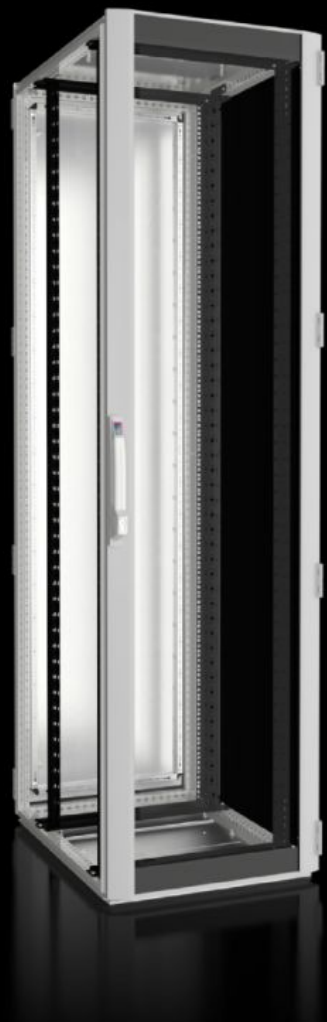

Rittal – The System.

Faster – better – everywhere.

DK 5531.131

Omrežno/strežniško ohišje TS IT

State: 21.6.2026 (Source: rittal.com/si-sl)

ENCLOSURES

POWER DISTRIBUTION

CLIMATE CONTROL

IT INFRASTRUCTURE

SOFTWARE & SERVICES

FRIEDHELM LOH GROUP