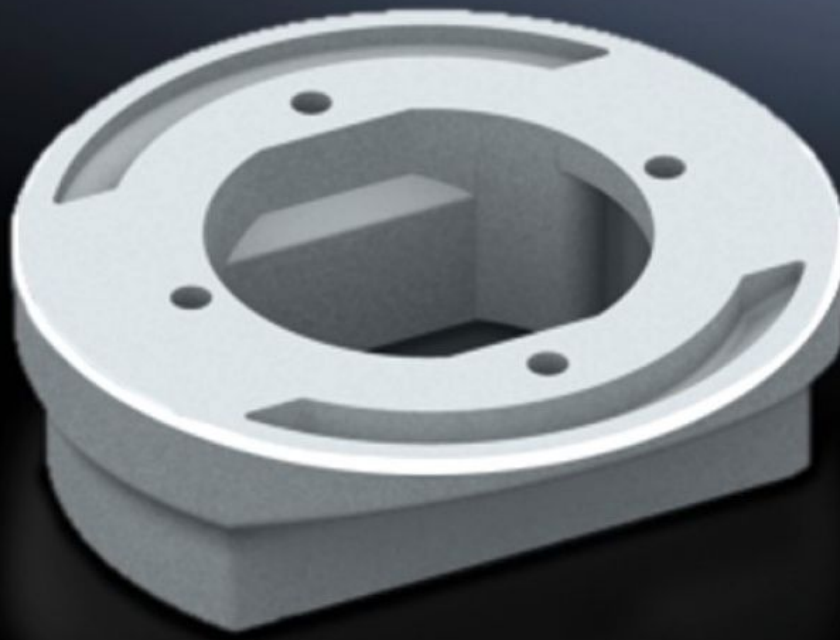

Rittal – The System.

Faster – better – everywhere.

CP 6212.500 Adapter

State: 10.6.2026 (Source: rittal.com/si-sl)

ENCLOSURES

POWER DISTRIBUTION

CLIMATE CONTROL

IT INFRASTRUCTURE

SOFTWARE & SERVICES

FRIEDHELM LOH GROUP

CP 6212.500 - Adapter Priključek nosilne roke Ø 130 mm do 120 x 65 mm

Za zunanjo namestitvev krmilnih ohišij z izrezom za nosilno roko 120 x 65 mm in priključno konzolo VESA 75/100.

Features

Št. Modela	CP 6212.500
Zasnova	Za zunanjo montažo komandne plošče z izrezom za nosilno roko 120 x 65 mm in priključno konzolo VESA 75/100 za: Sklopka CP 120, 6212.300 Priključek CP 120, 6212.320 Kotna sponka 90°, CP 120, 6212.380 Vrtljivi spoj z roko (6206.850) Zobnik za strojno integrirano montažo (6206.870)
Material	Lito aluminijasto
Barva	RAL 7035
Obseg dobave	Tesnila Sestavni deli
Rifid y/n	Yes
Mere	Višina: 40 mm
Paketi	1 pc(s).
Neto teža	0,5 kg
Bruto teža	0,552 kg
Carinska tarifna številka	76169990
ETIM 9	EC000882
ECLASS 8.0	27400556
Opis izdelka	CP Adaptor CP 120/60, from support arm connection Ø 130 mm to 120 x 65 mm