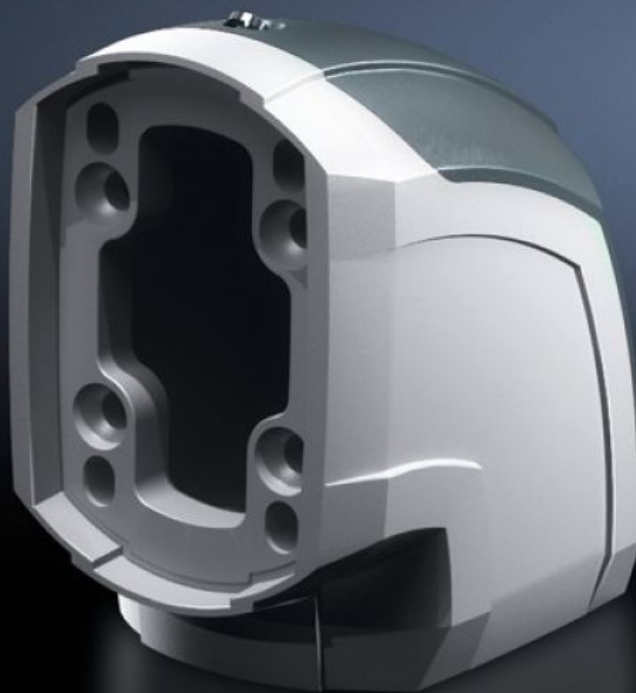

Rittal – The System.

Faster – better – everywhere.

CP 6212.600

Kotnik 90° CP 120

State: 13.5.2026 (Source: rittal.com/si-sl)

ENCLOSURES

POWER DISTRIBUTION

CLIMATE CONTROL

IT INFRASTRUCTURE

SOFTWARE & SERVICES

FRIEDHELM LOH GROUP

CP 6212.600 - Kotnik 90° CP 120

Za povezovanje vodoravnih in navpičnih komponent nosilnih rok. Snemljiv pokrov za enostaven vhod kablov.

Features

Št. Modela	CP 6212.600
Opis izdelka	Za povezovanje vodoravnih in navpičnih elementov nosilnih rok. Odstranljiv pokrov za enostavno napeljavo kablov.
Material	Kotnik: lito aluminijasto Pokrov: plastika
Barva	Kotnik: RAL 7035 Pokrov: RAL 7024
Obseg dobave	Tesnila Nastavitveni vijaki Samorezni vijaki za pritrditev podpornega profila
Rifid y/n	Yes
Paketi	1 pc(s).
Neto teža	1,225 kg
Bruto teža	1,36 kg
Carinska tarifna številka	76169990
ETIM 9	EC000882
ECLASS 8.0	27400556
Opis izdelka	CP Angle piece 90°, CP 120