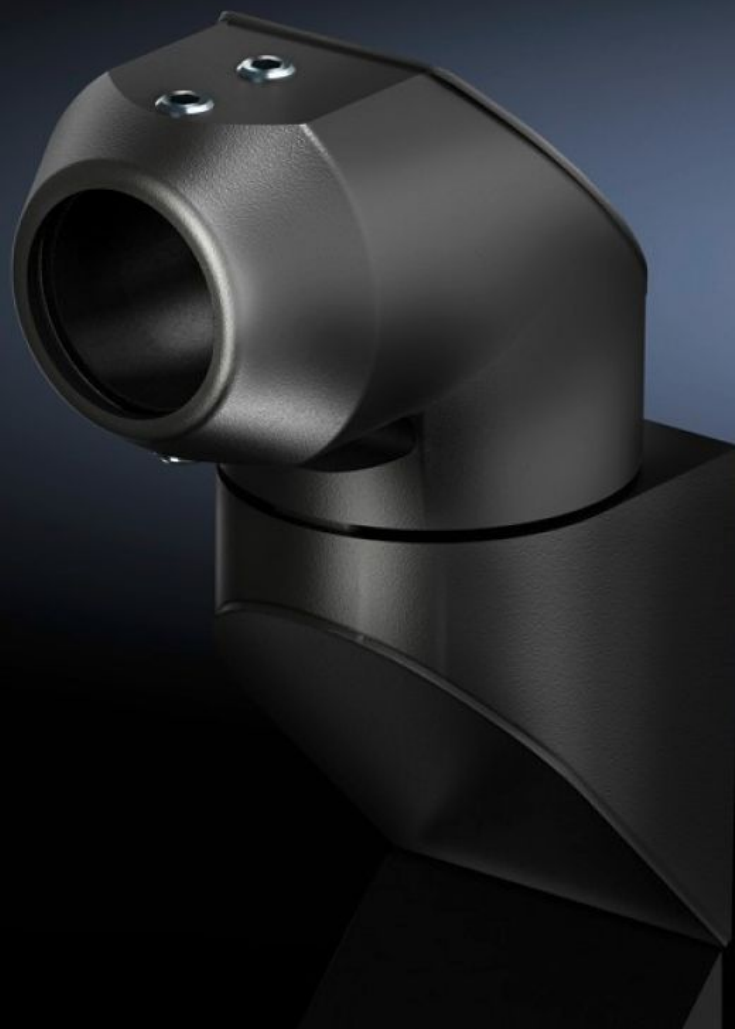

Rittal – The System.

Faster – better – everywhere.

CP 6501.150

Stenski tečaj CP, 40, jeklo

State: 10.7.2026 (Source: rittal.com/si-sl)

ENCLOSURES

POWER DISTRIBUTION

CLIMATE CONTROL

IT INFRASTRUCTURE

SOFTWARE & SERVICES

FRIEDHELM LOH GROUP

CP 6501.150 - Stenski tečaj CP, 40, jeklo

For swivel mounting of the support arm on vertical surfaces.

Features

Št. Modela	CP 6501.150
Material	Lito aluminijasto
Površinska obdelava	Teksturirana barva
Barva	RAL 7024
Vrtenje/nagibanje	Yes
Rotation angle/swivel area	približno 330°, če se zgornji sklep lahko prosto giblje
Paketi	1 pc(s).
Neto teža	2,119 kg
Bruto teža	2,128 kg
Carinska tarifna številka	76169990
ETIM 9	EC000882
ECLASS 8.0	27400556
Opis izdelka	CP Wall-mounted hinge CP 40, steel