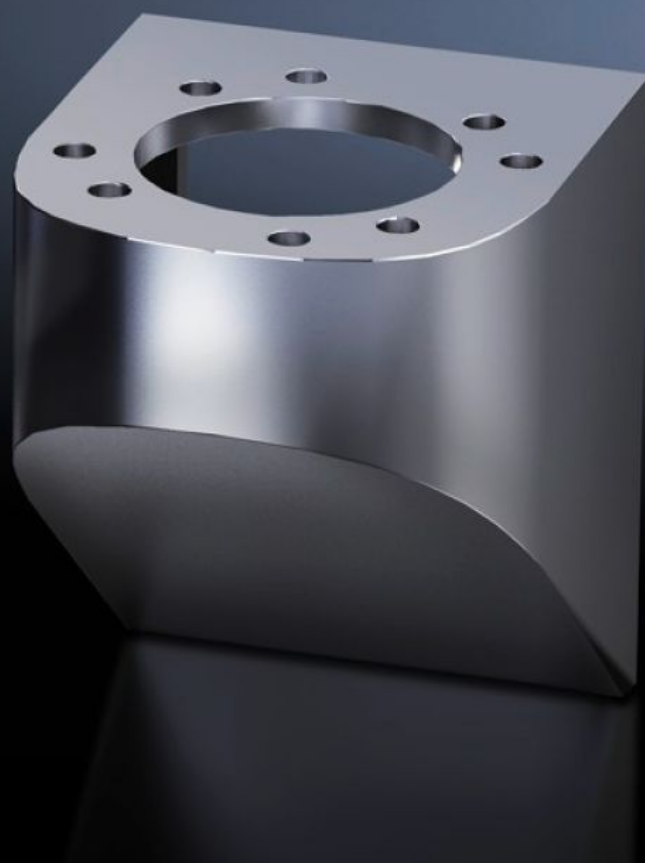

Rittal – The System.

Faster – better – everywhere.

CP 6665.000

Stenska konzola CP 40, nerjavno jeklo

State: 8.7.2026 (Source: rittal.com/si-sl)

ENCLOSURES

POWER DISTRIBUTION

CLIMATE CONTROL

IT INFRASTRUCTURE

SOFTWARE & SERVICES

FRIEDHELM LOH GROUP

CP 6665.000 - Stenska konzola CP 40, nerjavno jeklo

Features

Št. Modela	CP 6665.000
Zasnova	Zadaj, navoj M8
Aplikacije	Z luknjami za montažo Osnovni nosilec, vrtljiv, CP 40, nerjavno jeklo (6663.500), s 4 vijaki Stenski/podnožni nosilec, tog, CP 40, nerjavno jeklo (6663.000), s 4 vijaki in maticami
Material	Nerjavno jeklo 1.4301 (AISI 304)
IP razred zaščite po IEC 60 529	IP 66 to IEC 60 529, 2014-09 IP X9 to IEC 60 529, 2014-09
Rifid y/n	Yes
Paketi	1 pc(s).
Neto teža	1,237 kg
Bruto teža	1,44 kg
Carinska tarifna številka	83024900
ETIM 9	EC000882
ECLASS 8.0	27400556
Opis izdelka	CP Wall console CP 40, rear mounting, stainless steel, 1.4301