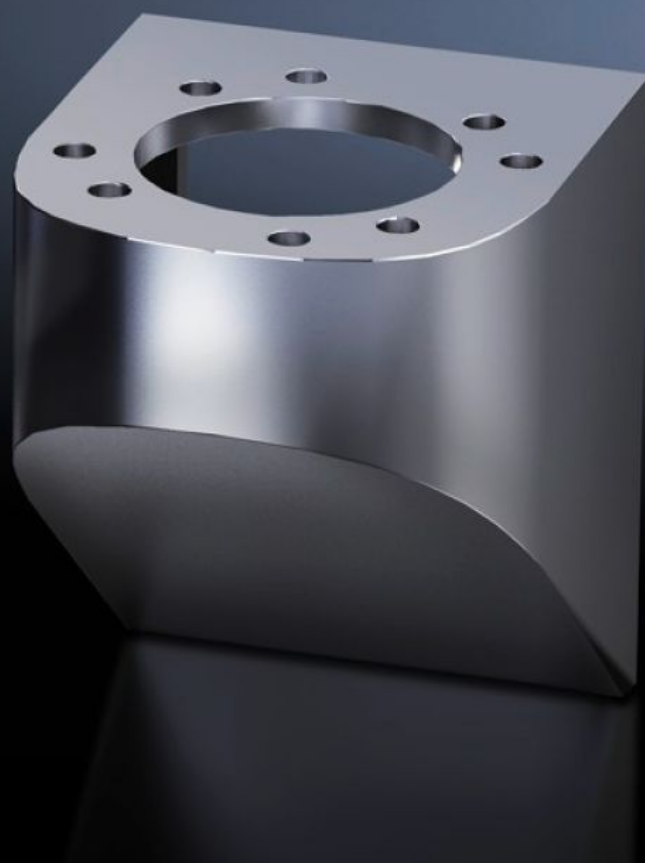

**Rittal – The System.**

Faster – better – everywhere.

**CP 6665.000**

**Stenska konzola CP 40, nerjavno jeklo**

State: 23.5.2026 (Source: [rittal.com/si-sl](http://rittal.com/si-sl))

ENCLOSURES

POWER DISTRIBUTION

# CP 6665.000 - Stenska konzola CP 40, nerjavno jeklo

## Features

|                                 |  |
|---------------------------------|--|
| Št. Modela                      | CP 6665.000  |
| Zasnova                         | Zadaj, navoj M8  |
| Aplikacije                      | Z luknjami za montažo<br>Osnovni nosilec, vrtljiv, CP 40, nerjavno jeklo (6663.500), s 4 vijaki<br>Stenski/podnožni nosilec, tog, CP 40, nerjavno jeklo (6663.000), s 4 vijaki in maticami |
| Material                        | Nerjavno jeklo 1.4301 (AISI 304)   |
| IP razred zaščite po IEC 60 529 | IP 66 to IEC 60 529, 2014-09<br>IP X9 to IEC 60 529, 2014-09   |
| Rifid y/n                       | Yes  |
| Paketi                          | 1 pc(s).   |
| Neto teža                       | 1,237 kg   |
| Bruto teža                      | 1,44 kg  |
| Carinska tarifna številka       | 83024900   |
| ETIM 9                          | EC000882   |
| ECLASS 8.0                      | 27400556   |
| Opis izdelka                    | CP Wall console CP 40, rear mounting, stainless steel, 1.4301  |