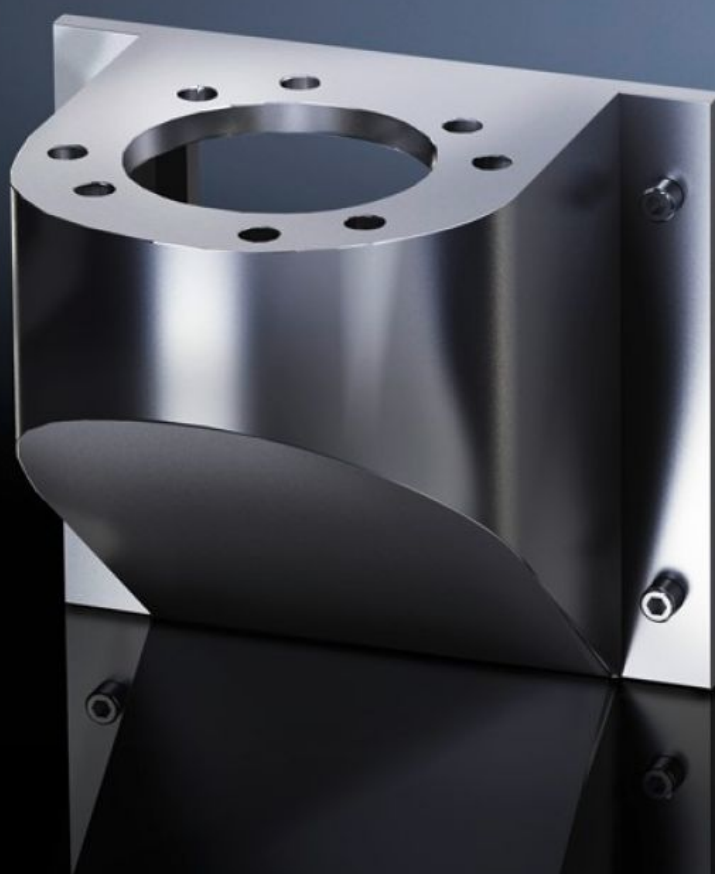

Rittal – The System.

Faster – better – everywhere.

CP 6665.500

Stenska konzola CP 40, nerjavno jeklo

State: 17.6.2026 (Source: rittal.com/si-sl)

ENCLOSURES

POWER DISTRIBUTION

CLIMATE CONTROL

IT INFRASTRUCTURE

SOFTWARE & SERVICES

FRIEDHELM LOH GROUP

CP 6665.500 - Stenska konzola CP 40, nerjavno jeklo

Features

Št. Modela	CP 6665.500
Zasnova	Spredaj, luknja Ø 9 mm
Aplikacije	Z luknjami za montažo Osnovni nosilec, vrtljiv, CP 40, nerjavno jeklo (6663.500), s 4 vijaki Stenski/podnožni nosilec, tog, CP 40, nerjavno jeklo (6663.000), s 4 vijaki in maticami
Material	Nerjavno jeklo 1.4301 (AISI 304)
IP razred zaščite po IEC 60 529	IP 66 to IEC 60 529, 2014-09 IP X9 to IEC 60 529, 2014-09
Rifid y/n	Yes
Paketi	1 pc(s).
Neto teža	1,6 kg
Bruto teža	1,755 kg
Carinska tarifna številka	83024900
ETIM 9	EC000882
ECLASS 8.0	27400556
Opis izdelka	CP Wall console CP 40, front mounting, stainless steel, 1.4301