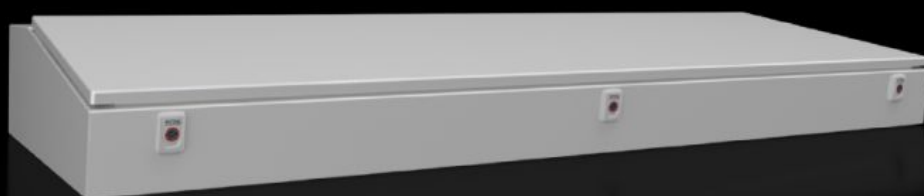

Rittal – The System.

Faster – better – everywhere.

CX 6713.000

CX namizna enota

State: 11.7.2026 (Source: rittal.com/si-sl)

ENCLOSURES

POWER DISTRIBUTION

CLIMATE CONTROL

IT INFRASTRUCTURE

SOFTWARE & SERVICES

FRIEDHELM LOH GROUP