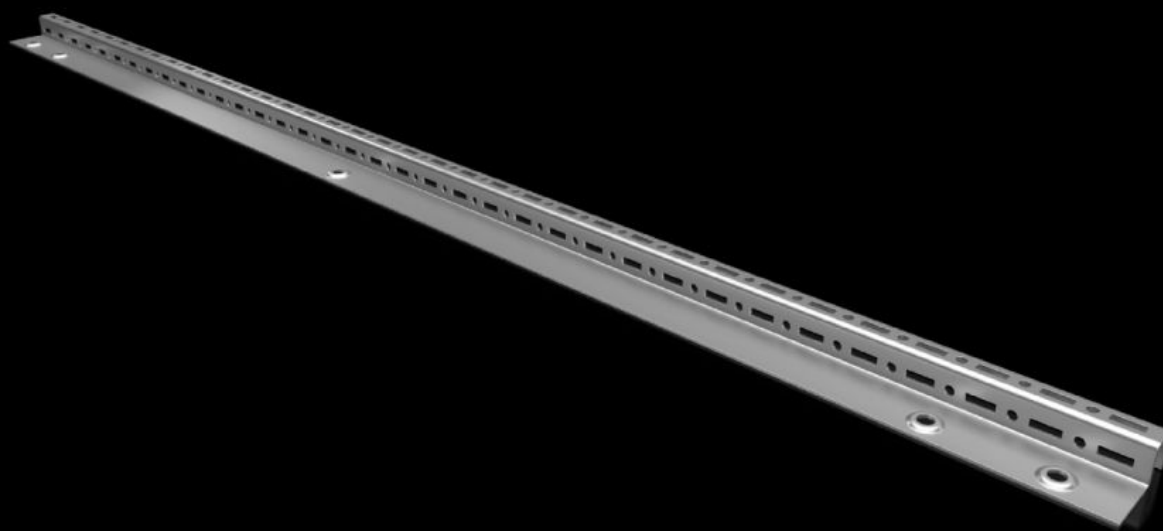

Rittal – The System.

Faster – better – everywhere.

SZ 6730.720

Tirnica za notranjo namestitvev

State: 4.6.2026 (Source: rittal.com/si-sl)

ENCLOSURES

POWER DISTRIBUTION

CLIMATE CONTROL

IT INFRASTRUCTURE

SOFTWARE & SERVICES

FRIEDHELM LOH GROUP

SZ 6730.720 - Tirnica za notranjo namestitvev

Za montažo na obstoječe navojne vijake. S sistemskimi luknjami na treh straneh.

Features

Št. Modela	SZ 6730.720
Opis izdelka	Za montažo na obstoječe navojne vijake. S sistemskimi luknjami na treh straneh.
Material	Jeklena pločevina
Površinska obdelava	Pocinkano
Obseg dobave	Sestavni deli
Dolžina	900 mm
Opomba	Upoštevajte navodila za montažo ali brošuro z ozemljitvenimi vodniki za ustrezno ohišje ali sistem ohišja.
Primerno za	Vrsta ohišja: CX one-piece console Širina: = 1.000 mm
Paketi	4 pc(s).
Neto teža	2,76 kg
Bruto teža	2,993 kg
Carinska tarifna številka	73269098
ETIM 9	EC002620
ECLASS 8.0	27189234
Opis izdelka	SZ rail for interior installation, for CX, for WH: 1000 mm