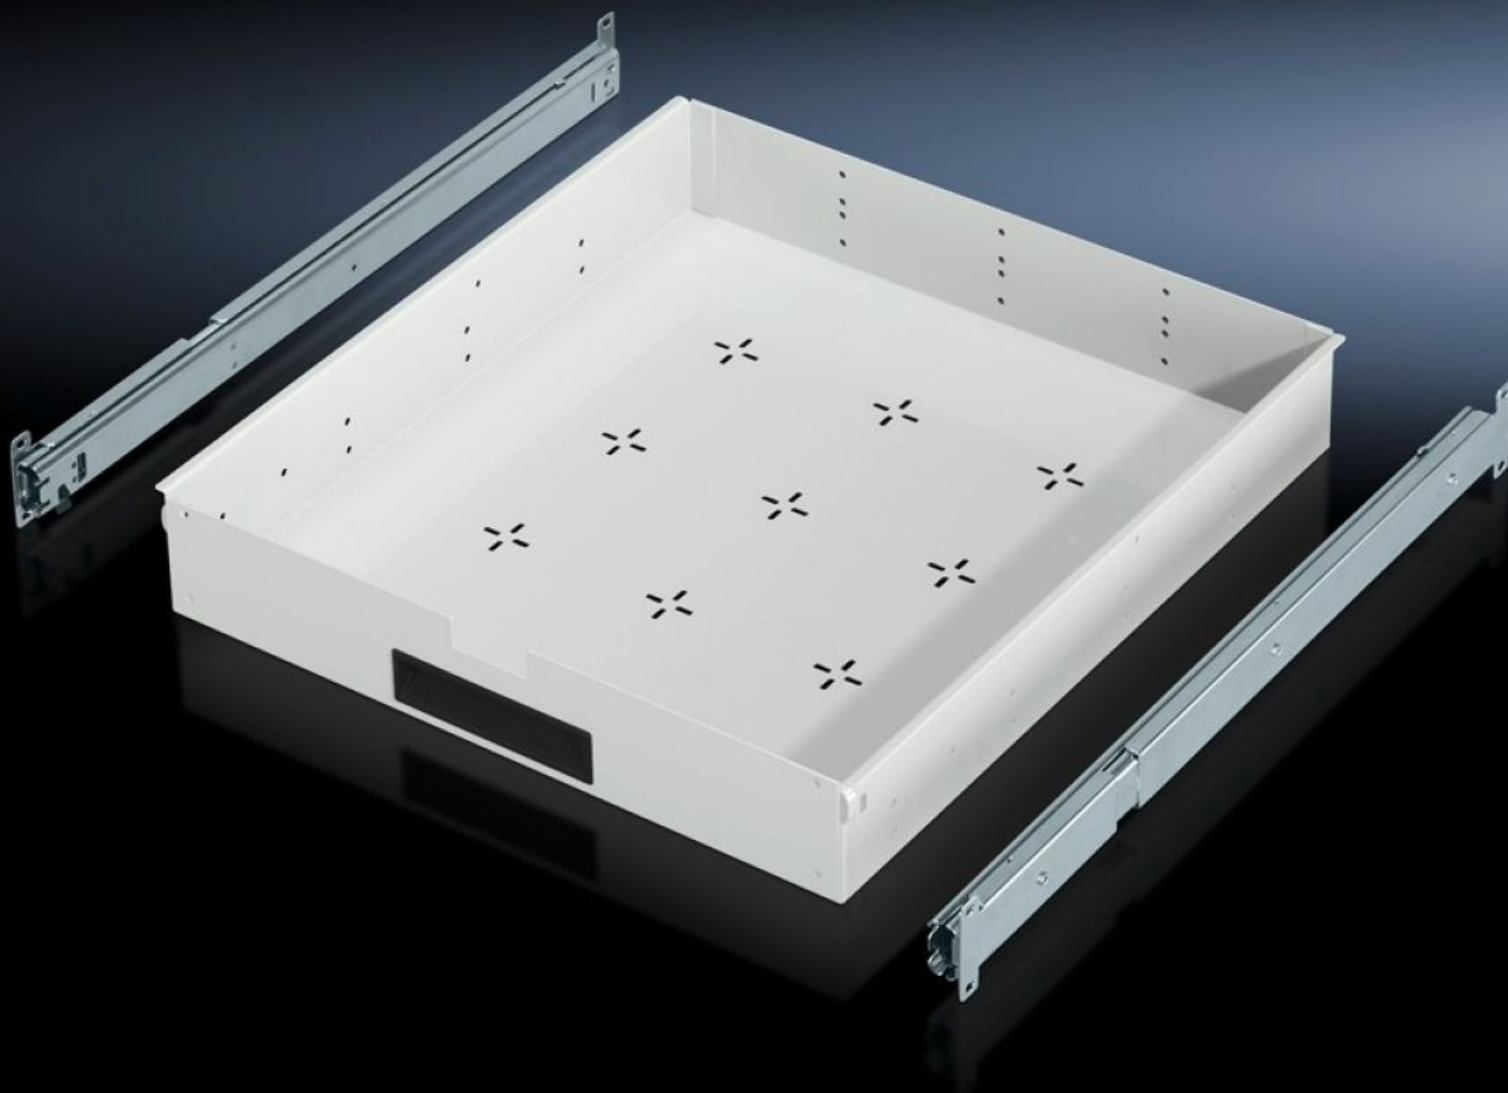

Rittal – The System.

Faster – better – everywhere.

IW 6902.700 Predal za pladenj

State: 21.5.2026 (Source: rittal.com/si-sl)

ENCLOSURES

POWER DISTRIBUTION

CLIMATE CONTROL

IT INFRASTRUCTURE

SOFTWARE & SERVICES

FRIEDHELM LOH GROUP