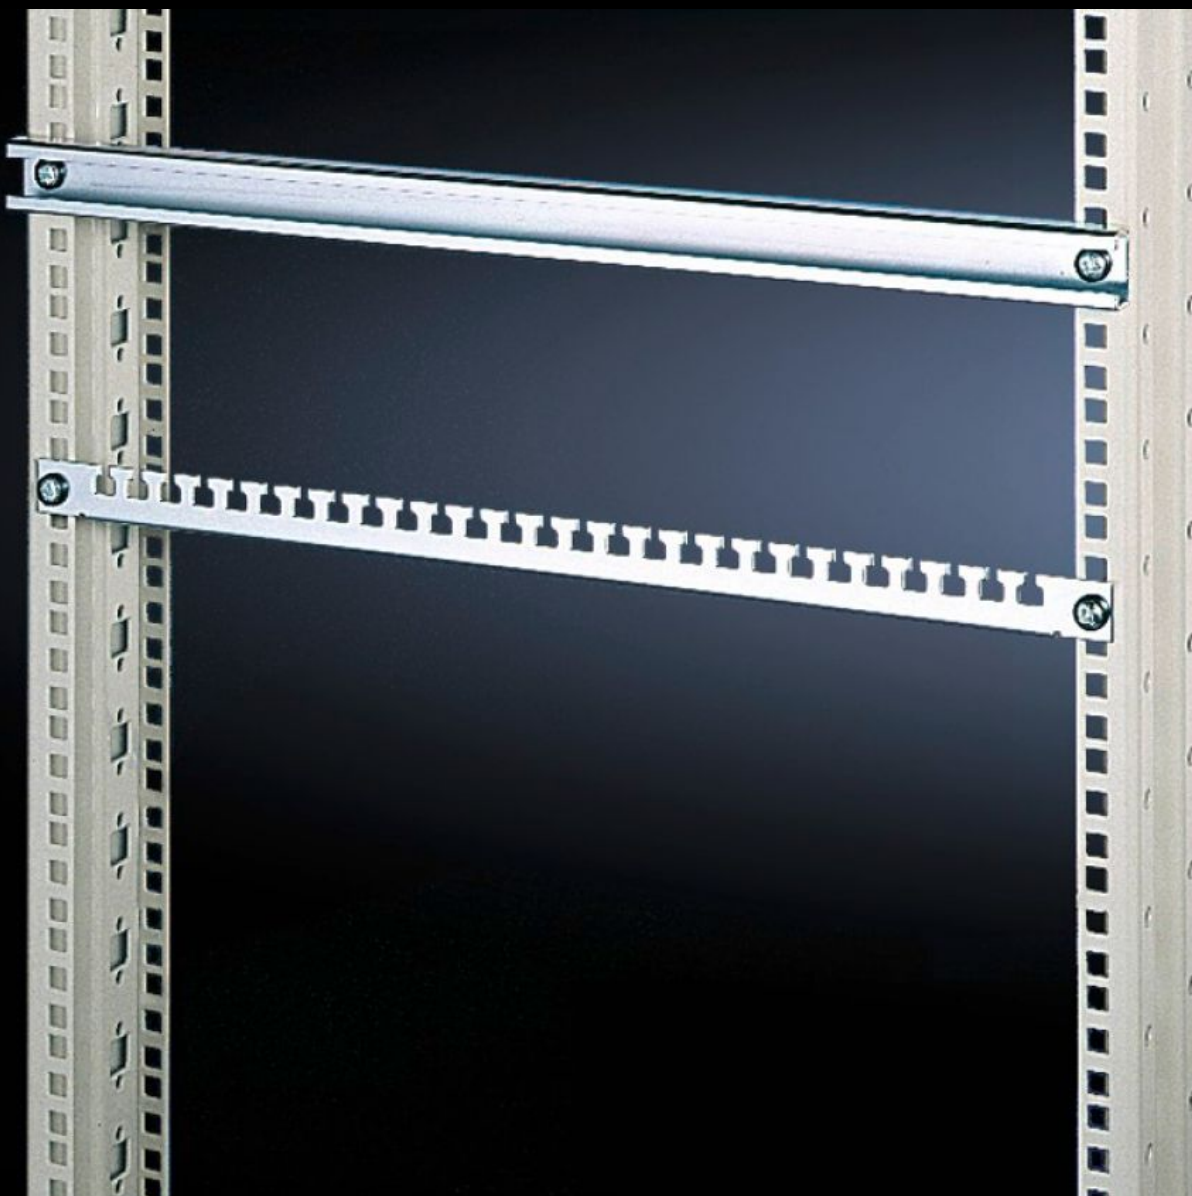

Rittal – The System.

Faster – better – everywhere.

DK 7016.110

**Napeljava kablov v 482,6 mm (19")
montažnem nivoju**

State: 7.5.2026 (Source: rittal.com/si-sl)

ENCLOSURES

POWER DISTRIBUTION

CLIMATE CONTROL

IT INFRASTRUCTURE

SOFTWARE & SERVICES

FRIEDHELM LOH GROUP

DK 7016.110 - Napeljava kablov v 482,6 mm (19") montažnem nivoju

Za pritrditev na vse 482,6 mm (19") montažne nosilce, za kableske vezice.

Features

Št. Modela	DK 7016.110
Zasnova	Kabelska objemka
Opis izdelka	Za montažo med vsemi 482,6 mm (19") nivoji, za kableske vezice in kableske objemke.
Material	Jeklena pločevina
Površinska obdelava	Pocinkano
Obseg dobave	Sestavni deli
Mere	Širina: 482,6 mm
Paketi	6 pc(s).
Neto teža	1,152 kg
Bruto teža	1,328 kg
Carinska tarifna številka	73269098
ETIM 9	EC000386
ECLASS 8.0	27400604
Opis izdelka	DK Cable clamp rail, For cable routing across the 482.6 mm (19") mounting level