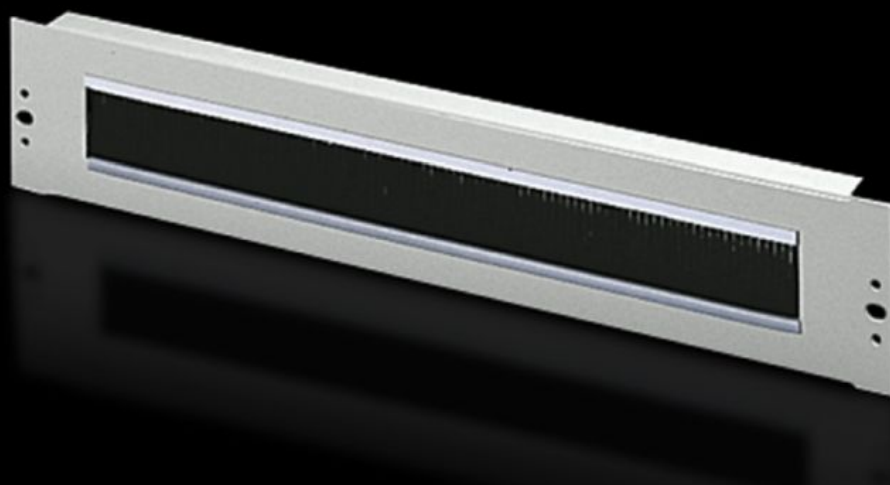

Rittal – The System.

Faster – better – everywhere.

DK 7140.535

**Plošča za upravljanje kablov s
krtačnim trakom**

State: 4.6.2026 (Source: rittal.com/si-sl)

ENCLOSURES

POWER DISTRIBUTION

CLIMATE CONTROL

IT INFRASTRUCTURE

SOFTWARE & SERVICES

FRIEDHELM LOH GROUP

DK 7140.535 - Plošča za upravljanje kablov s krtačnim trakom 482,6 mm (19")

With cut-out 390 x 20 mm (1 U) with brush insert.

Features

Št. Modela	DK 7140.535
Opis izdelka	Za priročno in enostavno napeljavo kablov med dvema območjema, ločenima s 482,6 mm (19") montažno ravnino, npr. med sprednjim in zadnjim območjem 482,6 mm (19") montažne ravnine.
Aplikacije	Za zaklepanje in sočasno napeljavo kablov v namestitvenih conah po montažnem standardu 1 U, 482,6 mm (19")
Material	Jeklena pločevina Krtačni trak: plastika, UL 94-HB
Površinska obdelava	lakirano
Barva	RAL 7035 RAL 7035
Izrez za montažo	Širina:390 mm Višina:20 mm
Mere	Širina: 482,6 mm
Enote	1 U
Paketi	1 pc(s).
Neto teža	0,43 kg
Bruto teža	0,475 kg
Carinska tarifna številka	73269098
ETIM 9	EC000322
ECLASS 8.0	27400604
Opis izdelka	DK Cable entry panel, 1 U, 482.6 mm (19"), WxH: 390x20 mm, With brush strip