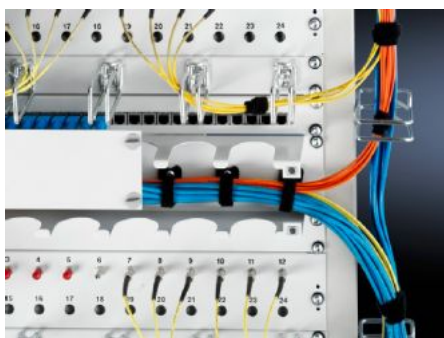

IT INFRASTRUCTURE

SOFTWARE & SERVICES

FRIEDHELM LOH GROUP

DK 7158.100 - Kanal za upravljanje kablov, vodoraven 482,6 mm (19")

Omogoča skrito in enostavno napeljavo velikih količin kablov znotraj 482,6 mm (19") montažnih ravni, za enostavno rokovanje pa je mogoče celotno sprednjo ploščo odstraniti s sponkami za hitro sprostitev.

Features

Št. Modela	DK 7158.100
Opis izdelka	Kanal omogoča skrito in enostavno napeljavo kablov (tudi za velike količine kablov) do komponent znotraj 482,6 mm (19") montažne ravnine. Veliki izrezi zagotavljajo priročno in neprepognjeno napeljavo kablov do komponent tako zgoraj kot spodaj. Za enostavno rokovanje je mogoče celotno sprednjo ploščo odstraniti s sponkami za hitro odpiranje. Po vstavitvi kablov so ti pritrjeni z ježki, medtem ko je kanal ponovno zaprt.
Material	Jeklena pločevina
Površinska obdelava	lakirano
Barva	RAL 7035
Obseg dobave	5 najlonskih zank
Enote	2 U
Paketi	1 pc(s).
Neto teža	1,7 kg
Bruto teža	1,762 kg
Carinska tarifna številka	83024200