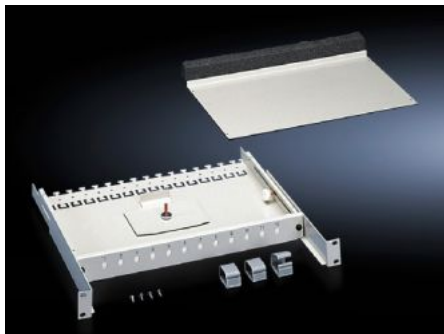

DK 7241.005 - Spojna doza za optična vlakna, nastavljiva globina

Za namestitev kaset za spajanje.

Features

Št. Modela	DK 7241.005
Opis izdelka	Spojna omarica velikosti 482,6 mm (19") sprejme spojne kasete in jo je mogoče namestiti v katerikoli omrežni razdelilnik s 482,6 mm (19") montažnim priključkom ter se uporablja kot zaključek ali razdelilnik optičnih vlaken. Nastavljiv nosilec kasete zagotavlja varno in odporno namestitev vseh običajnih spojnih kaset z zaščito proti zvijanju. Zadnji del spojne omarice je popolnoma odprt za vhod kablov, gumen vpenjalni profil pa zagotavlja zaščito pred prahom. Optične kable je mogoče pritrditi s kabelskimi vezicami ali sponkami. Globina spojne omarice je brezstopenjsko nastavljiva do 100 mm znotraj prirobnic velikosti 482,6 mm (19"). Poleg tega je mogoče spojno omarico popolnoma odstraniti s prirobnic velikosti 482,6 mm (19"). Dve sponki za razbremenitev napetosti in sponki za upravljanje kablov za dovod optičnih vlaken zagotavljata sistemsko združljivo rešitev za vsako namestitev optičnih kablov.
Material	Jeklana pločevina
Barva	RAL 7035
Obseg dobave	Spojna doza Sponke za napeljavo kablov Pokrov Pribor za montažo povezovalne plošče
Number of splicing cassettes max	2