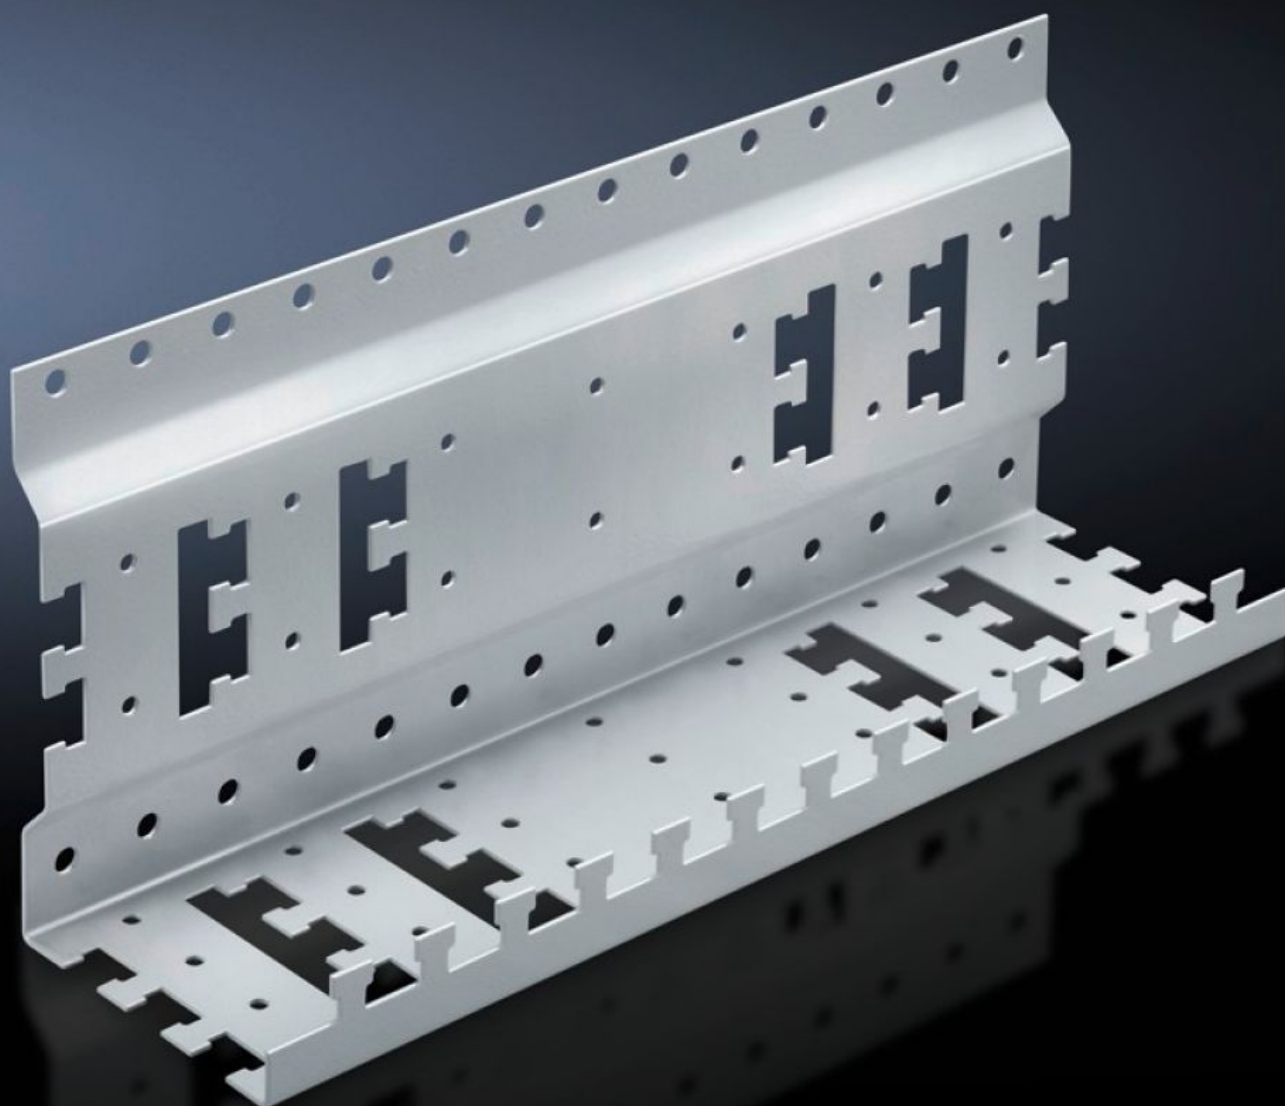

Rittal – The System.

Faster – better – everywhere.

DK 7246.500

Podpora

State: 22.5.2026 (Source: rittal.com/si-sl)

ENCLOSURES

POWER DISTRIBUTION

CLIMATE CONTROL

IT INFRASTRUCTURE

SOFTWARE & SERVICES

FRIEDHELM LOH GROUP