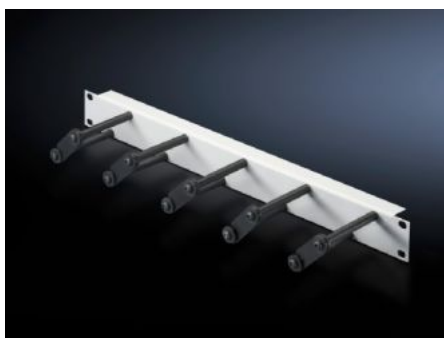

IT INFRASTRUCTURE

SOFTWARE & SERVICES

FRIEDHELM LOH GROUP

DK 7257.050 - Plošča za upravljanje kablov s palicami za napeljavo kablov za vodoravno upravljanje kablov

Za vodoravno upravljanje povezovalnih kablov s kabelskimi usmerjevalnimi letvami omogoča uporabniku prijazno spreminjanje in podaljševanje kablov z odpiranjem posameznih kabelskih usmerjevalnih letev.

Features

Št. Modela	DK 7257.050
Opis izdelka	Za vodoravno napeljavo povezovalnih kablov s 5 kabelskimi prečkami. Odpiranje posameznih prečk omogoča priročno spreminjanje in razširitev kabla.
Material	Plošča: jeklena pločevina, lakirano Kabelski nosilci: plastika
Barva	Plošča: RAL 7035 Kabelski nosilci: RAL 9005
Depth of bars	100 mm
Number bars per U	5
Mere	Širina: 482,6 mm
Enote	1 U
Paketi	1 pc(s).
Neto teža	0,6 kg
Bruto teža	0,629 kg
Carinska tarifna številka	73182900

Features

ETIM 9	EC002624
ECLASS 8.0	27189265
Opis izdelka	DK Cable management panel, 1 U, with cable routing bars, RAL 7035
