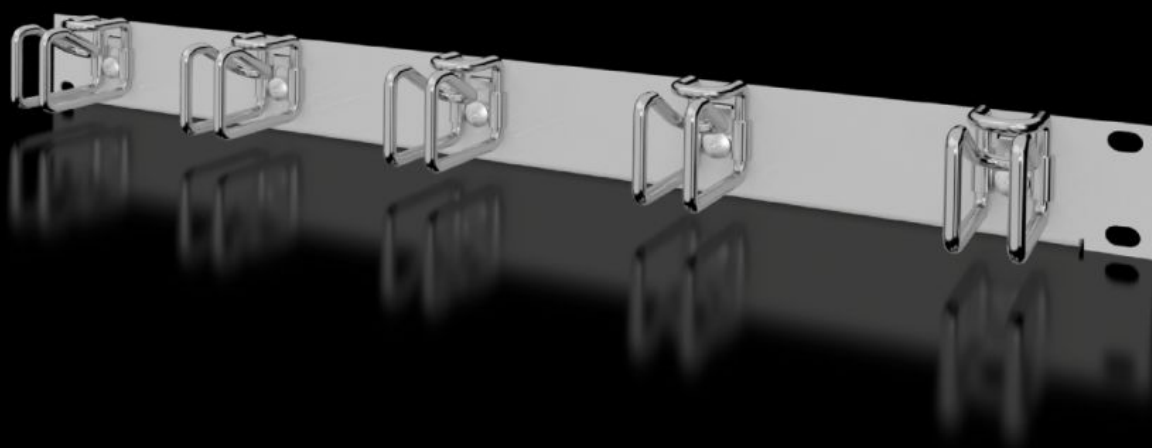

Rittal – The System.

Faster – better – everywhere.

DK 7257.200

Plošča za upravljanje kablov

State: 23.5.2026 (Source: rittal.com/si-sl)

ENCLOSURES

POWER DISTRIBUTION

CLIMATE CONTROL

IT INFRASTRUCTURE

SOFTWARE & SERVICES

FRIEDHELM LOH GROUP

DK 7257.200 - Plošča za upravljanje kablov z jeklenimi obroči

Za vodoravno napeljavo povezovalnih kablov s 5 nosilci za upravljanje kablov.

Features

Št. Modela	DK 7257.200
Opis izdelka	Za vodoravno napeljavo povezovalnih kablov s 5 nosilci za kable.
Material	Plošča: jeklena pločevina Obroč: jeklo
Površinska obdelava	Plošča: lakirano Obroč: pocinkano
Barva	RAL 7035
Opomba	Navedene velikosti so zunanje mere.
Mere	Širina: 482,6 mm
Enote	1 U
Mere obroča	Ring depth: 55 mm Ring height: 43 mm
Paketi	1 pc(s).
Neto teža	0,5 kg
Bruto teža	0,598 kg
PCF na paket (od zibelke do vrat)	2,8 kg CO2 eq (Cat B)
Opomba o kategoriji PCF	Kategorija B: PCF vrednost (od zibelke do vrat) na podlagi teže izdelka, približno izračunana in samodeklarirana
Carinska tarifna številka	83024200
ETIM 9	EC000322
ECLASS 8.0	27400604
Opis izdelka	DK Cable management panel, 1 U, with steel rings