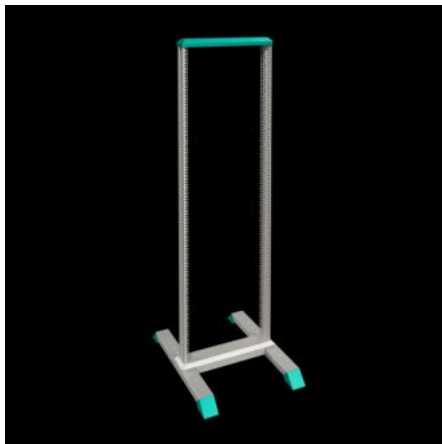

Features

Št. Modela	DK 7391.000
Material	Profil okvirja, podnožje/podstavek: jeklena pločevina Noge: tlačno liti cink
General colour	RAL 7035
Barva	Profil okvirja, podnožje/podstavek: RAL 7035 Obroba, noge: RAL 5018
Obseg dobave	Torzijsko tog profilni okvir s 482,6 mm (19") luknjami Stabilno podnožje/podstavek z integriranimi nogami, z možnostjo sidranja v tla brez talnih obrob Pribor za montažo
Mere	Širina: 550 mm Višina: 1.500 mm Globina: 750 mm
Enote	31 U
Enote	31 U
Razdalja od drugega montažnega nivoja, 50 mm vzorec	150 - 350 mm