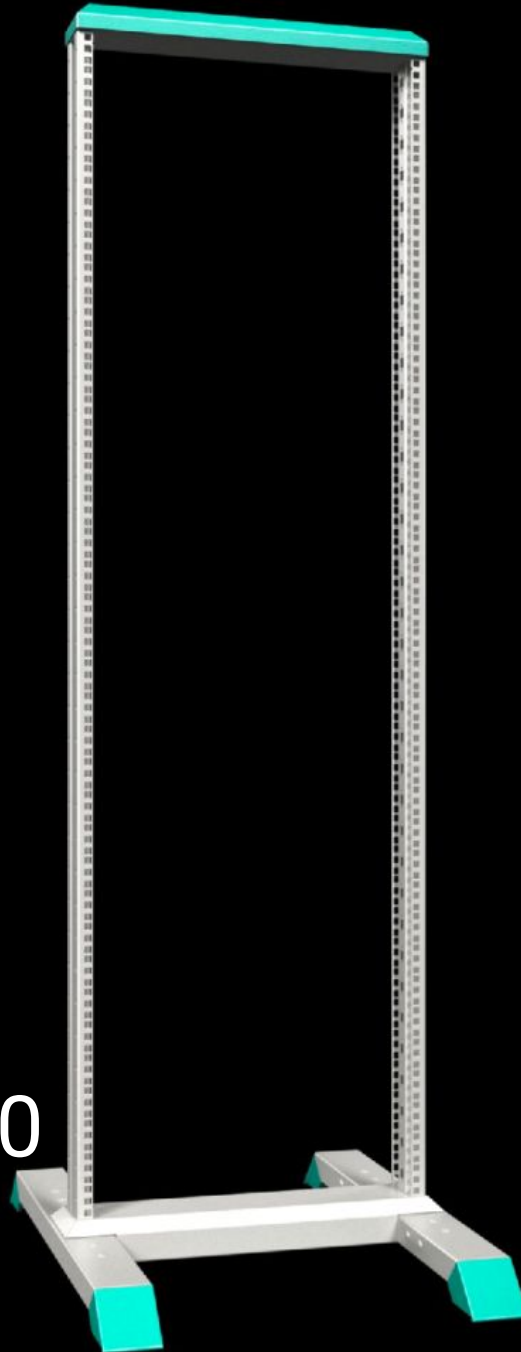

Rittal – The System.

Faster – better – everywhere.

DK 7445.000 Data Rack

State: 20.6.2026 (Source: rittal.com/si-sl)

ENCLOSURES

POWER DISTRIBUTION

CLIMATE CONTROL

IT INFRASTRUCTURE

SOFTWARE & SERVICES

FRIEDHELM LOH GROUP