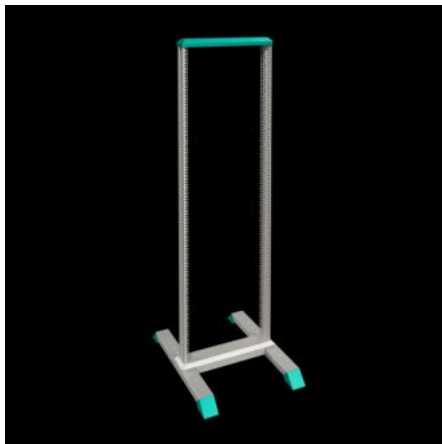

Features

Št. Modela	DK 7445.000
Material	Profil okvirja, podnožje/podstavek: jeklena pločevina Noge: tlačno liti cink
General colour	RAL 7035
Barva	Profil okvirja, podnožje/podstavek: RAL 7035 Obroba, noge: RAL 5018
Obseg dobave	Torzijsko tog profilni okvir s 482,6 mm (19") luknjami Stabilno podnožje/podstavek z integriranimi nogami, z možnostjo sidranja v tla brez talnih obrob Pribor za montažo
Mere	Širina: 550 mm Višina: 2.122 mm Globina: 750 mm
Enote	45 U
Enote	45 U
Razdalja od drugega montažnega nivoja, 50 mm vzorec	150 - 350 mm