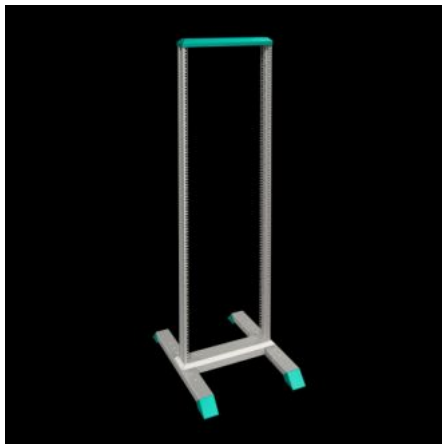

# DK 7445.000 - Data Rack

Podatkovni nosilec z optimalno dostopnostjo z vseh strani med montažo in namestitvijo ter odlična mobilnost z uporabo dvojnih vrtljivih koles.

## Features

Št. Modela	DK 7445.000
Material	Profil okvirja, podnožje/podstavek: jeklena pločevina Noge: tlačno liti cink
General colour	RAL 7035
Barva	Profil okvirja, podnožje/podstavek: RAL 7035 Obroba, noge: RAL 5018
Obseg dobave	Torzijsko tog profilni okvir s 482,6 mm (19") luknjami Stabilno podnožje/podstavek z integriranimi nogami, z možnostjo sidranja v tla brez talnih obrob Pribor za montažo
Mere	Širina: 550 mm Višina: 2.122 mm Globina: 750 mm
Enote	45 U
Enote	45 U
Razdalja od drugega montažnega nivoja, 50 mm vzorec	150 - 350 mm