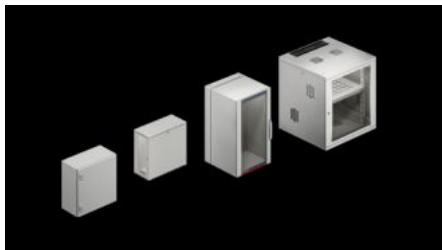

SOFTWARE & SERVICES

FRIEDHELM LOH GROUP

DK 7501.000 - VerticalBox

Kompaktno 482,6 mm (19") ohišje za majhna omrežja, ki se lahko uporablja kot stensko, podmizno ali namizno ohišje.

Features

Št. Modela	DK 7501.000
Opis izdelka	Kompaktno 19" ohišje za majhna omrežja.
Prednosti	Lahko se uporablja kot stensko, podmizno ali namizno ohišje. Prost dostop s treh strani za namestitve notranjosti Pasivno prezračevanje s prezračevalnimi odprtini Zadnja plošča, pripravljena za namestitev ventilatorja Prosta izbira tečajev vrat Prostorsko varčna, navpična montaža 482,6 mm (19") montažnih komponent ob strani
Material	Jeklena pločevina Nadzorno okno: enoslojno varnostno steklo, 3 mm
Površinska obdelava	Prašno barvano
Barva	RAL 7035

Features

Obseg dobave	Ohišje s steklenimi vrati Stranske plošče (1 x fiksna, 1 x snemljiva) s prezračevalnimi odprtinami Izrezi za vhod kablov skozi streho ali podstavek Snemljiva zadnja plošča z izrezi za vhod kablov in namestitev ventilatorja 482,6 mm (19") montažni nivo, 5 U, vodoraven spredaj in zadaj, nastavljiva globina, razdalja med nivoji 434–489 mm Varnostna ključavnica 12321 na vratih, stranski in zadnji plošči 4 plastične noge, samolepilne
Enote	5 U
Mere	Širina: 300 mm Višina: 540 mm Globina: 600 mm
Višina vgradnje komponent	5 U
Osnovni material	Sheet steel
Nosilnost	250 N
Maks. nosilnost (statična) na ohišje v skladu z UL 2416	250 N
Paketi	1 pc(s).
Neto teža	16,188 kg
Bruto teža	17,04 kg
PCF na paket (od zibelke do vrat)	64,9 kg CO2 eq (Cat B)
Opomba o kategoriji PCF	Kategorija B: PCF vrednost (od zibelke do vrat) na podlagi teže izdelka, približno izračunana in samodeklarirana
Carinska tarifna številka	73269098
ETIM 9	EC002500
ECLASS 8.0	27180208
Opis izdelka	DK VerticalBox, compact 19" housing for small networks, with vent slots for passive ventilation, 5 U, WHD: 300x540x600 mm