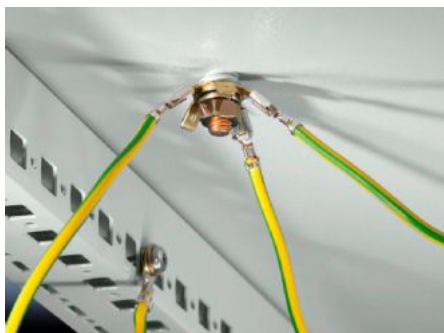

IT INFRASTRUCTURE

SOFTWARE & SERVICES

FRIEDHELM LOH GROUP

IT 7548.210 - Zvezda za izenačevanje potencialov za 8 mm ozemljitveni vijak

Za 8 mm ozemljitvene vijake se uporablja za preprosto izenačevanje potencialov na 8 mm ozemljitvenem vijaku ali v povezavi s centralno ozemljitveno točko.

Features

Št. Modela	IT 7548.210
Opis izdelka	Ozemljitveni priključek se uporablja za enostavno izenačevanje potencialov na 8 mm ozemljitvenem vijaku ali v povezavi s centralno ozemljitveno točko 7829.200. Na eno ozemljitveno točko je mogoče priključiti do pet ploščatih priključkov (6,3 mm).
Obseg dobave	10 ozemljitvenih priključkov, vključno z montažnimi deli.
Paketi	10 pc(s).
Neto teža	0,11 kg
Bruto teža	0,126 kg
Carinska tarifna številka	73269098
ETIM 9	EC000329
ECLASS 8.0	27400605
Opis izdelka	DK Potential equalisation star, For earthing bolt, 8 mm, For flat-pin connector, 6,3 mm