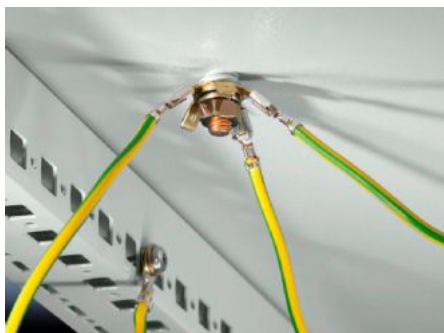

IT INFRASTRUCTURE

SOFTWARE & SERVICES

FRIEDHELM LOH GROUP

IT 7548.210 - Zvezda za izenačevanje potencialov za 8 mm ozemljitveni vijak

Za 8 mm ozemljitvene vijake se uporablja za preprosto izenačevanje potencialov na 8 mm ozemljitvenem vijaku ali v povezavi s centralno ozemljitveno točko.

Features

| | |
|---------------------------|--------------------------------------------------------------------------------------------------------------------------------------------------------------------------------------------------------------------------------------------------------|
| Št. Modela | IT 7548.210 |
| Opis izdelka | Ozemljitveni priključek se uporablja za enostavno izenačevanje potencialov na 8 mm ozemljitvenem vijaku ali v povezavi s centralno ozemljitveno točko 7829.200. Na eno ozemljitveno točko je mogoče priključiti do pet ploščatih priključkov (6,3 mm). |
| Obseg dobave | 10 ozemljitvenih priključkov, vključno z montažnimi deli. |
| Paketi | 10 pc(s). |
| Neto teža | 0,11 kg |
| Bruto teža | 0,126 kg |
| Carinska tarifna številka | 73269098 |
| ETIM 9 | EC000329 |
| ECLASS 8.0 | 27400605 |
| Opis izdelka | DK Potential equalisation star, For earthing bolt, 8 mm, For flat-pin connector, 6,3 mm |