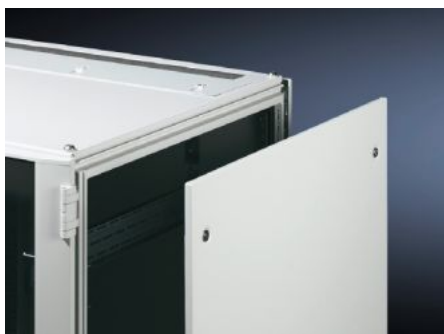

IT INFRASTRUCTURE

SOFTWARE & SERVICES

FRIEDHELM LOH GROUP

DK 7824.188 - Stranska plošča, s ključavnico za TS, TS IT

Stranska plošča, s ključavnico, jeklena pločevina, za TS.

Features

Št. Modela	DK 7824.188
Opis izdelka	Enostavna pritrditev na zgornjem delu. Zaklepni mehanizem z varnostno ključavnico št. 3524 E. Ozemljitveni vijak s kontaktnim jezičkom.
Material	Jeklena pločevina
Površinska obdelava	lakirano
Barva	RAL 7035
Obseg dobave	2 stranski plošči s 4 varnostnimi ključavnicami št. 3524 E
Primerno za	Vrsta ohišja: TS TS IT Višina: 1.800 mm Globina: 800 mm
Osnovni material	Sheet steel
Paketi	2 pc(s).
Neto teža	34,4 kg
Bruto teža	35,8 kg
Carinska tarifna številka	94039910
ETIM 9	EC002524
ECLASS 8.0	27182101

Features

Opis izdelka

DK Side panel, For TS, TS IT, lockable, HxD: 1800x800 mm, RAL
7035