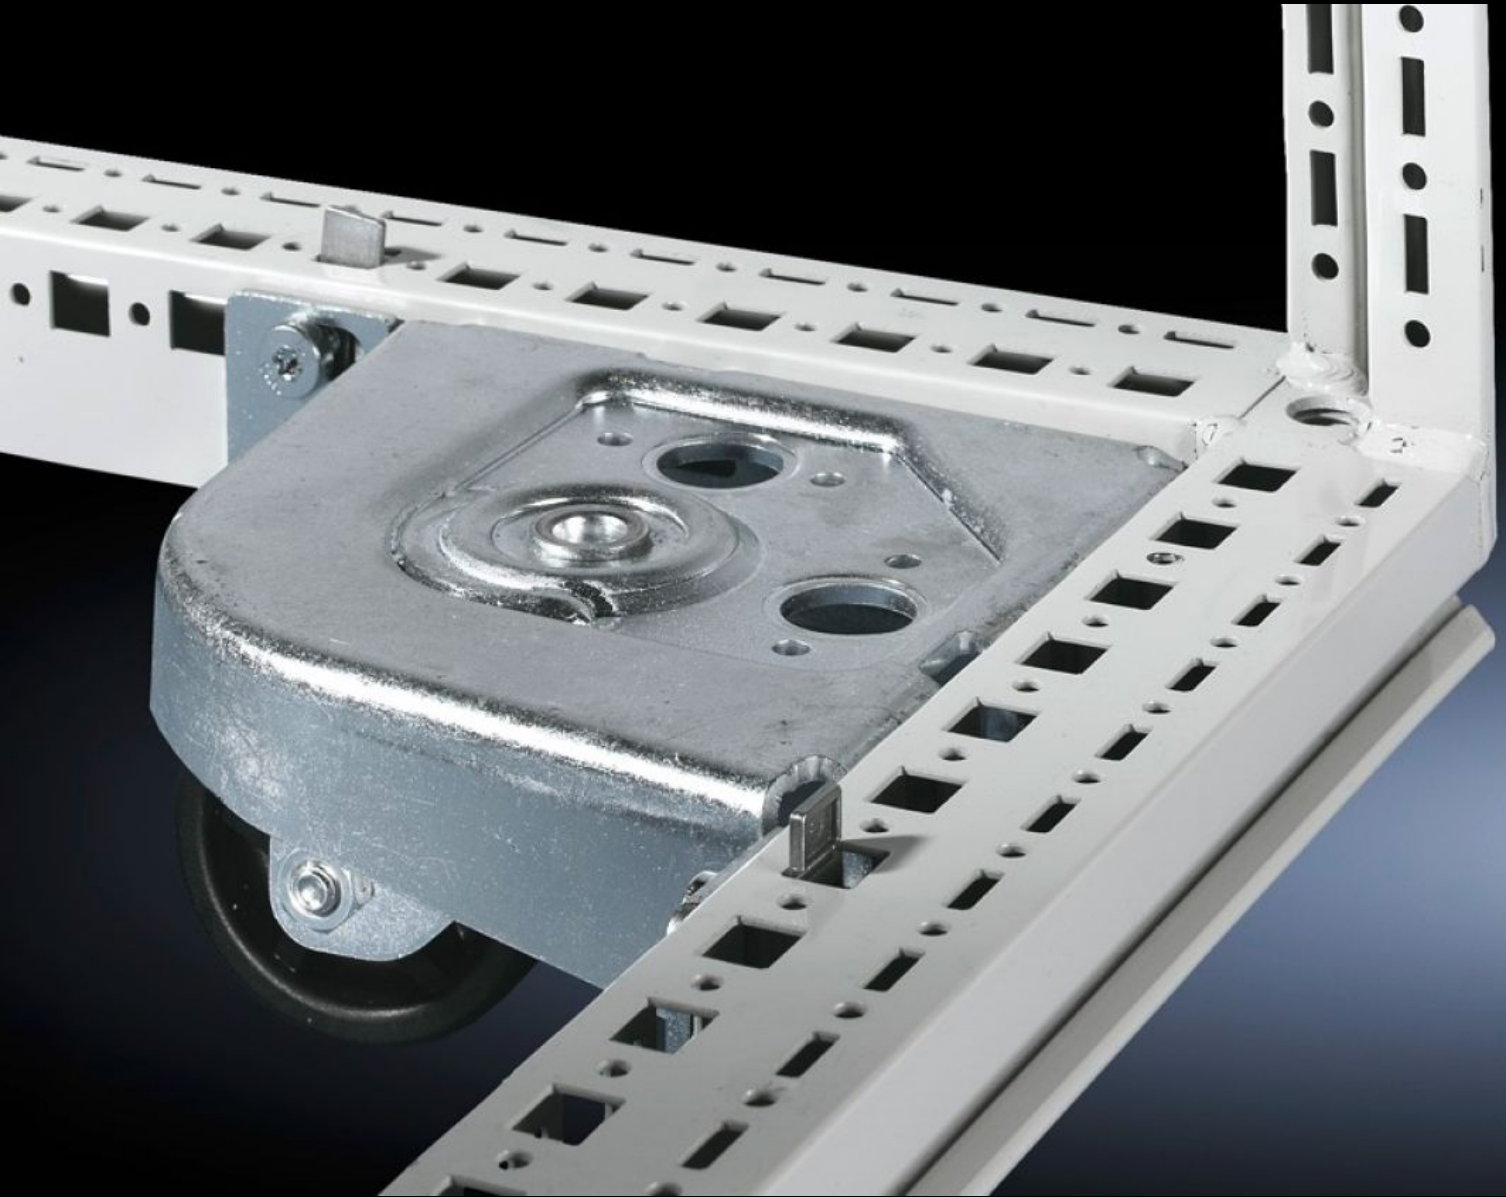

Rittal – The System.

Faster – better – everywhere.

DK 7825.900 Komplet za transport

State: 22.5.2026 (Source: rittal.com/si-sl)

ENCLOSURES

POWER DISTRIBUTION

CLIMATE CONTROL

IT INFRASTRUCTURE

SOFTWARE & SERVICES

FRIEDHELM LOH GROUP

DK 7825.900 - Komplet za transport za TS IT, TX CableNet

Transportni komplet za TS.

Features

Št. Modela	DK 7825.900
Obseg dobave	4 kolesa (2 vrtljiva) vključno z montažnimi deli
Primerno za	Vrsta ohišja: TS IT Vrsta ohišja: TX CableNet
Clearande floor	40 mm
Opomba	Samo za ohišja brez kabelskih uvodnic in nosilca podnožja/ podstavka
Največja nosilnost (statična) na komponento	250 kg
Paketi	4 pc(s).
Neto teža	6,1 kg
Bruto teža	6,42 kg
Carinska tarifna številka	83024900
ETIM 9	EC002625
ECLASS 8.0	27189234
Opis izdelka	DK Transport kit, for TS IT, TX CableNet, without gland plates/base tray/base mount, 4 castors, 2 of which steerable, max. 2,500 N per component