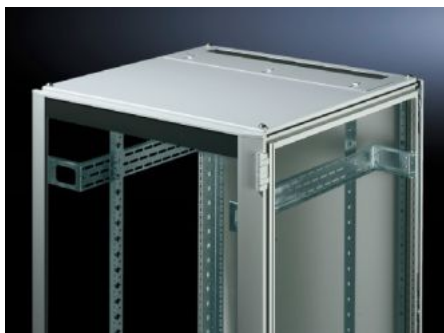

Rittal – The System.

Faster – better – everywhere.

TS 7826.605

**Strešna plošča za vhod kablov,
dvodelna**

State: 18.6.2026 (Source: rittal.com/si-sl)

ENCLOSURES

POWER DISTRIBUTION

CLIMATE CONTROL

IT INFRASTRUCTURE

SOFTWARE & SERVICES

FRIEDHELM LOH GROUP

TS 7826.605 - Strešna plošča za vhod kablov, dvodelna za VX, VX IT, TS, TS IT

Dvodelna zasnova omogoča enostavno naknadno montažo, saj je za naknadno vgradnjo kabla potrebno samo odstraniti sprednji del plošče.

Features

Št. Modela	TS 7826.605
Opis izdelka	Za zamenjavo standardne strehe. Opremljen z drsnim nosilcem na zadnji strani. Gumijasti vpenjalni profili na obeh straneh za pritrjevanje snopov in žic kablov. Simetrična zasnova okvirja omogoča stranski vhod kablov z vrtenjem strešne plošče. Dvodelna zasnova omogoča enostavno naknadno vgradnjo.
Material	Jeklena pločevina
Barva	RAL 7035
Primerno za	Širina: 600 mm Globina: 1.000 mm
Paketi	1 pc(s).
Neto teža	8,443 kg
Bruto teža	8,887 kg
Carinska tarifna številka	94039910
ETIM 9	EC000744
ECLASS 8.0	27182405
Opis izdelka	DK-TS8 Roof plate, WxD: 600x1000 mm, 2-part, For cable entry