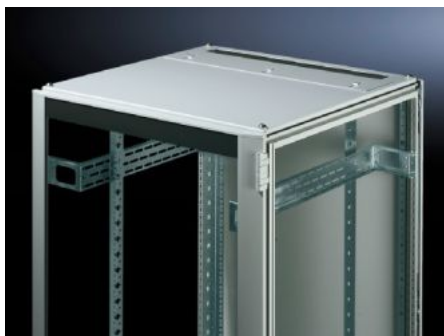

**Rittal – The System.**

Faster – better – everywhere.

**TS 7826.605**

**Strešna plošča za vhod kablov,  
dvodelna**

State: 22.5.2026 (Source: [rittal.com/si-sl](http://rittal.com/si-sl))

ENCLOSURES

POWER DISTRIBUTION

# TS 7826.605 - Strešna plošča za vhod kablov, dvodelna za VX, VX IT, TS, TS IT

Dvodelna zasnova omogoča enostavno naknadno montažo, saj je za naknadno vgradnjo kabla potrebno samo odstraniti sprednji del plošče.

## Features

Št. Modela	TS 7826.605
Opis izdelka	Za zamenjavo standardne strehe. Opremljen z drsnim nosilcem na zadnji strani. Gumijasti vpenjalni profili na obeh straneh za pritrjevanje snopov in žic kablov. Simetrična zasnova okvirja omogoča stranski vhod kablov z vrtenjem strešne plošče. Dvodelna zasnova omogoča enostavno naknadno vgradnjo.
Material	Jeklena pločevina
Barva	RAL 7035
Primerno za	Širina: 600 mm Globina: 1.000 mm
Paketi	1 pc(s).
Neto teža	8,443 kg
Bruto teža	8,887 kg
Carinska tarifna številka	94039910
ETIM 9	EC000744
ECLASS 8.0	27182405
Opis izdelka	DK-TS8 Roof plate, WxD: 600x1000 mm, 2-part, For cable entry