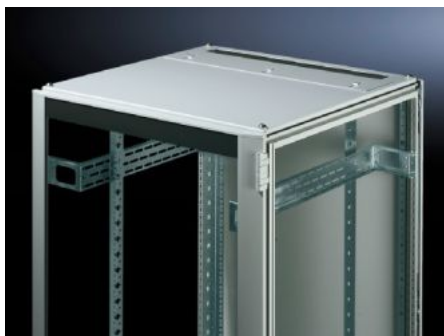

Rittal – The System.

Faster – better – everywhere.

TS 7826.665

**Strešna plošča za vhod kablov,
dvodelna**

State: 22.5.2026 (Source: rittal.com/si-sl)

ENCLOSURES

POWER DISTRIBUTION

CLIMATE CONTROL

IT INFRASTRUCTURE

SOFTWARE & SERVICES

FRIEDHELM LOH GROUP

TS 7826.665 - Strešna plošča za vhod kablov, dvodelna za VX, VX IT, TS, TS IT

Dvodelna zasnova omogoča enostavno naknadno montažo, saj je za naknadno vgradnjo kabla potrebno samo odstraniti sprednji del plošče.

Features

Št. Modela	TS 7826.665
Opis izdelka	Za zamenjavo standardne strehe. Opremljen z drsnim nosilcem na zadnji strani. Gumijasti vpenjalni profili na obeh straneh za pritrjevanje snopov in žic kablov. Simetrična zasnova okvirja omogoča stranski vhod kablov z vrtenjem strešne plošče. Dvodelna zasnova omogoča enostavno naknadno vgradnjo.
Material	Jeklena pločevina
Barva	RAL 7035
Primerno za	Širina: 600 mm Globina: 600 mm
Paketi	1 pc(s).
Neto teža	5,136 kg
Bruto teža	5,38 kg
Carinska tarifna številka	94039910
ETIM 9	EC000744
ECLASS 8.0	27182405
Opis izdelka	DK-TS8 Roof plate, WxD: 600x600 mm, 2-part, For cable entry