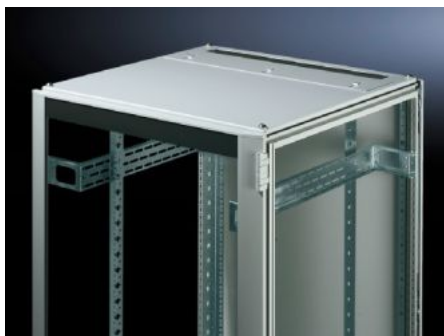

Rittal – The System.

Faster – better – everywhere.

TS 7826.685

Strešna plošča za vhod kablov, dvodelna

State: 23.5.2026 (Source: rittal.com/si-sl)

ENCLOSURES

POWER DISTRIBUTION

CLIMATE CONTROL

IT INFRASTRUCTURE

SOFTWARE & SERVICES

FRIEDHELM LOH GROUP

TS 7826.685 - Strešna plošča za vhod kablov, dvodelna za VX, VX IT, TS, TS IT

Dvodelna zasnova omogoča enostavno naknadno montažo, saj je za naknadno vgradnjo kabla potrebno samo odstraniti sprednji del plošče.

Features

Št. Modela	TS 7826.685
Opis izdelka	Za zamenjavo standardne strehe. Opremljen z drsnim nosilcem na zadnji strani. Gumijasti vpenjalni profili na obeh straneh za pritrjevanje snopov in žic kablov. Simetrična zasnova okvirja omogoča stranski vhod kablov z vrtenjem strešne plošče. Dvodelna zasnova omogoča enostavno naknadno vgradnjo.
Material	Jeklena pločevina
Barva	RAL 7035
Primerno za	Širina: 600 mm Globina: 800 mm
Paketi	1 pc(s).
Neto teža	6,745 kg
Bruto teža	7,1 kg
Carinska tarifna številka	94039910
ETIM 9	EC000744
ECLASS 8.0	27182405
Opis izdelka	DK-TS8 Roof plate, WxD: 600x800 mm, 2-part, For cable entry