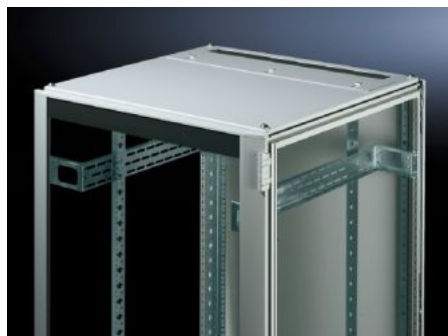

Rittal – The System.

Faster – better – everywhere.

TS 7826.805

**Strešna plošča za vhod kablov,
dvodelna**

State: 4.6.2026 (Source: rittal.com/si-sl)

ENCLOSURES

POWER DISTRIBUTION

CLIMATE CONTROL

IT INFRASTRUCTURE

SOFTWARE & SERVICES

FRIEDHELM LOH GROUP

TS 7826.805 - Strešna plošča za vhod kablov, dvodelna za VX, VX IT, TS, TS IT

Dvodelna zasnova omogoča enostavno naknadno montažo, saj je za naknadno vgradnjo kabla potrebno samo odstraniti sprednji del plošče.

Features

Št. Modela	TS 7826.805
Opis izdelka	Za zamenjavo standardne strehe. Opremljen z drsnim nosilcem na zadnji strani. Gumijasti vpenjalni profili na obeh straneh za pritrjevanje snopov in žic kablov. Simetrična zasnova okvirja omogoča stranski vhod kablov z vrtenjem strešne plošče. Dvodelna zasnova omogoča enostavno naknadno vgradnjo.
Material	Jeklena pločevina
Barva	RAL 7035
Primerno za	Širina: 800 mm Globina: 1.000 mm
Paketi	1 pc(s).
Neto teža	11,11 kg
Bruto teža	11,695 kg
Carinska tarifna številka	94039910
ETIM 9	EC000744
ECLASS 8.0	27182405
Opis izdelka	DK-TS8 Roof plate, WxD: 800x1000 mm, 2-part, For cable entry