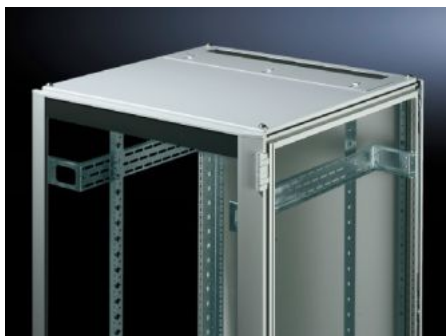

Rittal – The System.

Faster – better – everywhere.

TS 7826.885

**Strešna plošča za vhod kablov,
dvodelna**

State: 12.5.2026 (Source: rittal.com/si-sl)

ENCLOSURES

POWER DISTRIBUTION

CLIMATE CONTROL

IT INFRASTRUCTURE

SOFTWARE & SERVICES

FRIEDHELM LOH GROUP

TS 7826.885 - Strešna plošča za vhod kablov, dvodelna za VX, VX IT, TS, TS IT

Dvodelna zasnova omogoča enostavno naknadno montažo, saj je za naknadno vgradnjo kabla potrebno samo odstraniti sprednji del plošče.

Features

Št. Modela	TS 7826.885
Opis izdelka	Za zamenjavo standardne strehe. Opremljen z drsnim nosilcem na zadnji strani. Gumijasti vpenjalni profili na obeh straneh za pritrjevanje snopov in žic kablov. Simetrična zasnova okvirja omogoča stranski vhod kablov z vrtenjem strešne plošče. Dvodelna zasnova omogoča enostavno naknadno vgradnjo.
Material	Jeklena pločevina
Barva	RAL 7035
Primerno za	Širina: 800 mm Globina: 800 mm
Paketi	1 pc(s).
Neto teža	9,017 kg
Bruto teža	9,492 kg
Carinska tarifna številka	94039910
ETIM 9	EC000744
ECLASS 8.0	27182405
Opis izdelka	DK-TS8 Roof plate, WxD: 800x800 mm, 2-part, For cable entry