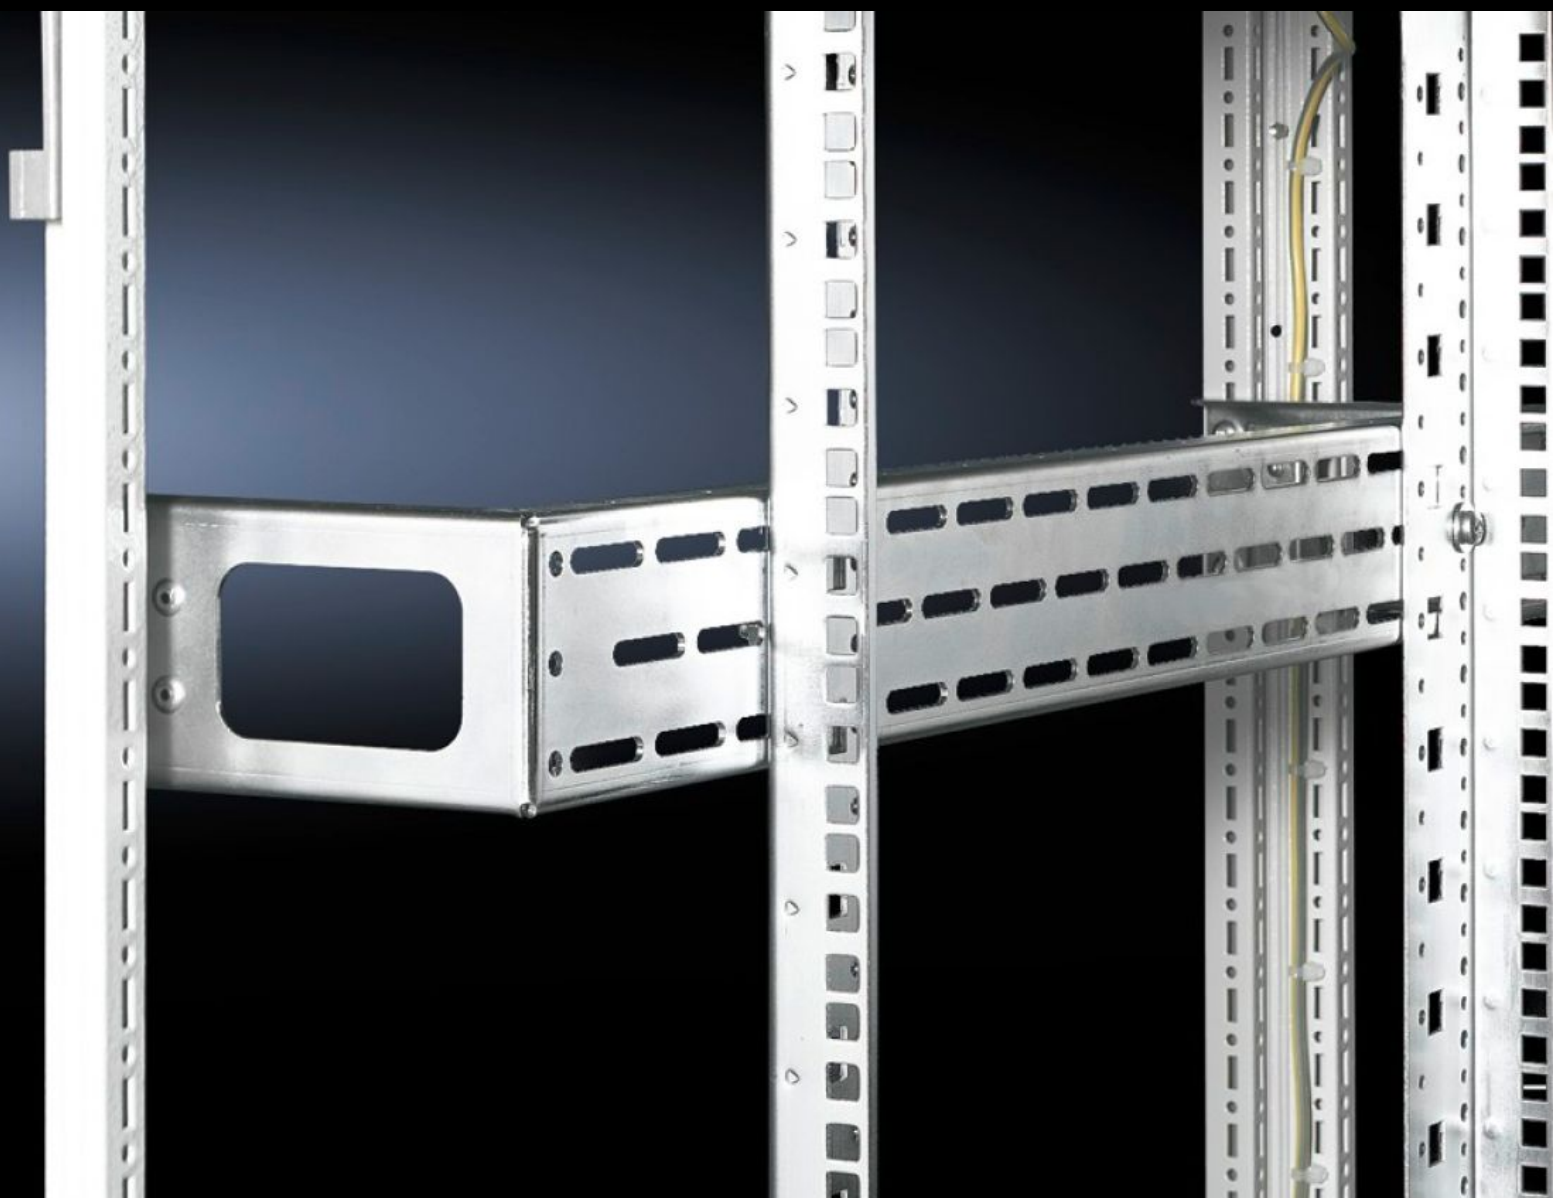

Rittal – The System.

Faster – better – everywhere.

DK 7827.800

Globinski nosilci kot montažni komplet

State: 24.5.2026 (Source: rittal.com/si-sl)

ENCLOSURES

POWER DISTRIBUTION

CLIMATE CONTROL

IT INFRASTRUCTURE

SOFTWARE & SERVICES

FRIEDHELM LOH GROUP

DK 7827.800 - Globinski nosilci kot montažni komplet za montažne kotnike, 482,6 mm (19")

Sestavljen je iz 4 globinskih opornikov za prilagoditev kotov montaže.

Features

Št. Modela	DK 7827.800
Opis izdelka	Vgradnja v ohišja s širino 800 mm: komplet za vgradnjo je sestavljen iz štirih globinskih nosilcev za montažo profilnih tirnic. En komplet zadostuje za izdelavo enega ali dveh 482,6 mm (19") montažnih nivojev. Za izjemno težke montaže je priporočljiva uporaba dodatnega globinskega nosilca na sredini. Sprednji izrez olajša upravljanje kablov med celotno montažo.
Material	Jeklena pločevina
Površinska obdelava	Pocinkano
Obseg dobave	Sestavni deli
Primerno za	Širina: 800 mm Globina: 800 mm
Paketi	4 pc(s).
Neto teža	5,276 kg
Bruto teža	5,554 kg
Carinska tarifna številka	73269098
ETIM 9	EC002620
ECLASS 8.0	27189261