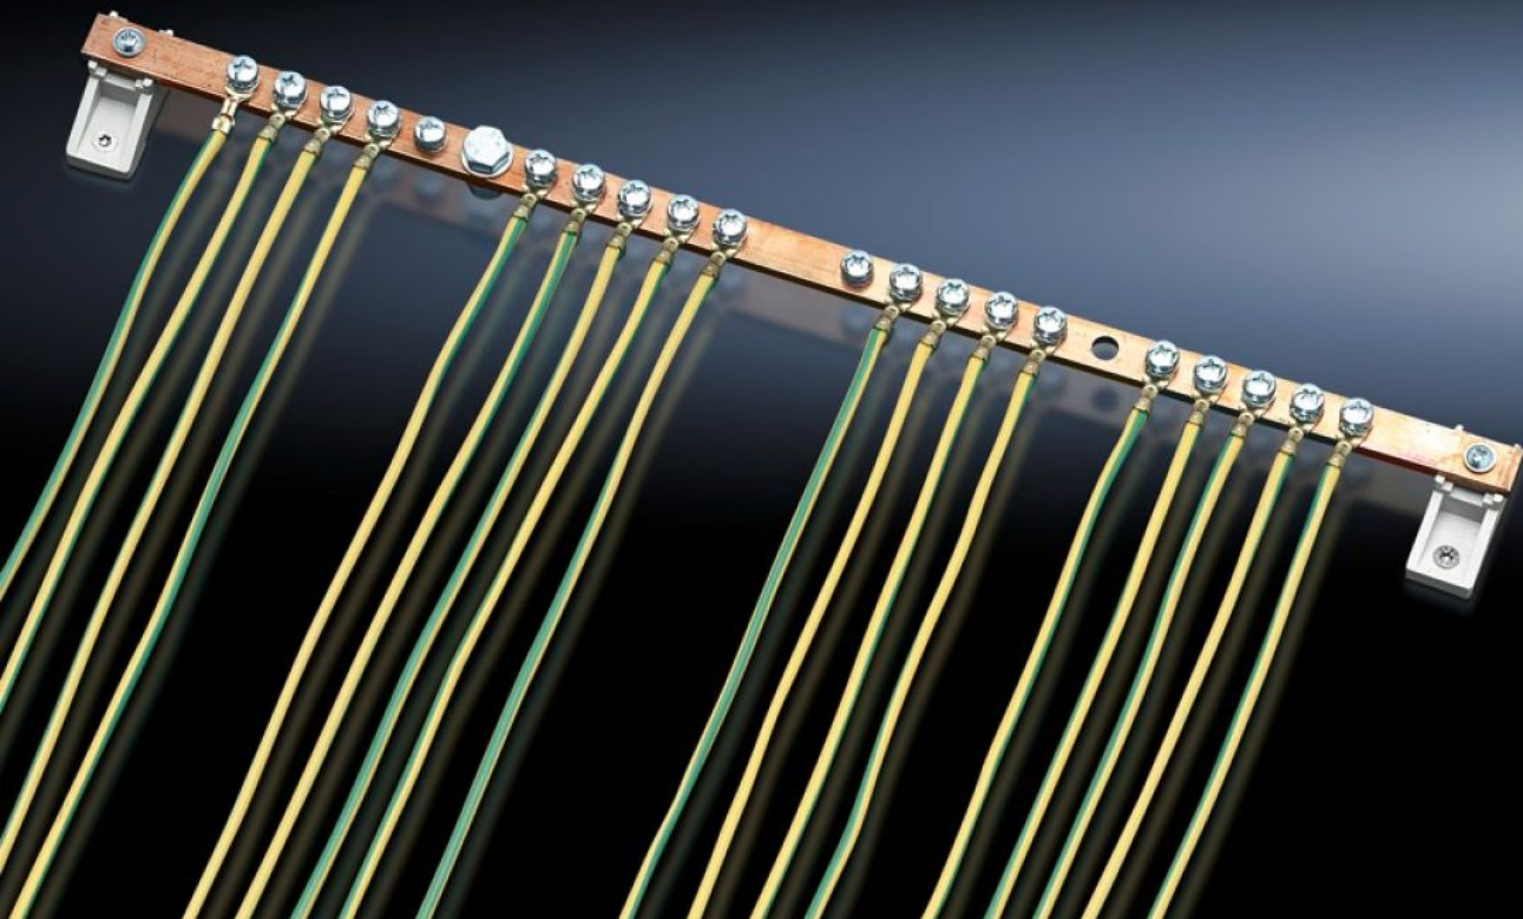

Rittal – The System.

Faster – better – everywhere.

DK 7829.110

Komplet za ozemljitev, predsestavljjen

State: 6.6.2026 (Source: rittal.com/si-sl)

ENCLOSURES

POWER DISTRIBUTION

CLIMATE CONTROL

IT INFRASTRUCTURE

SOFTWARE & SERVICES

FRIEDHELM LOH GROUP