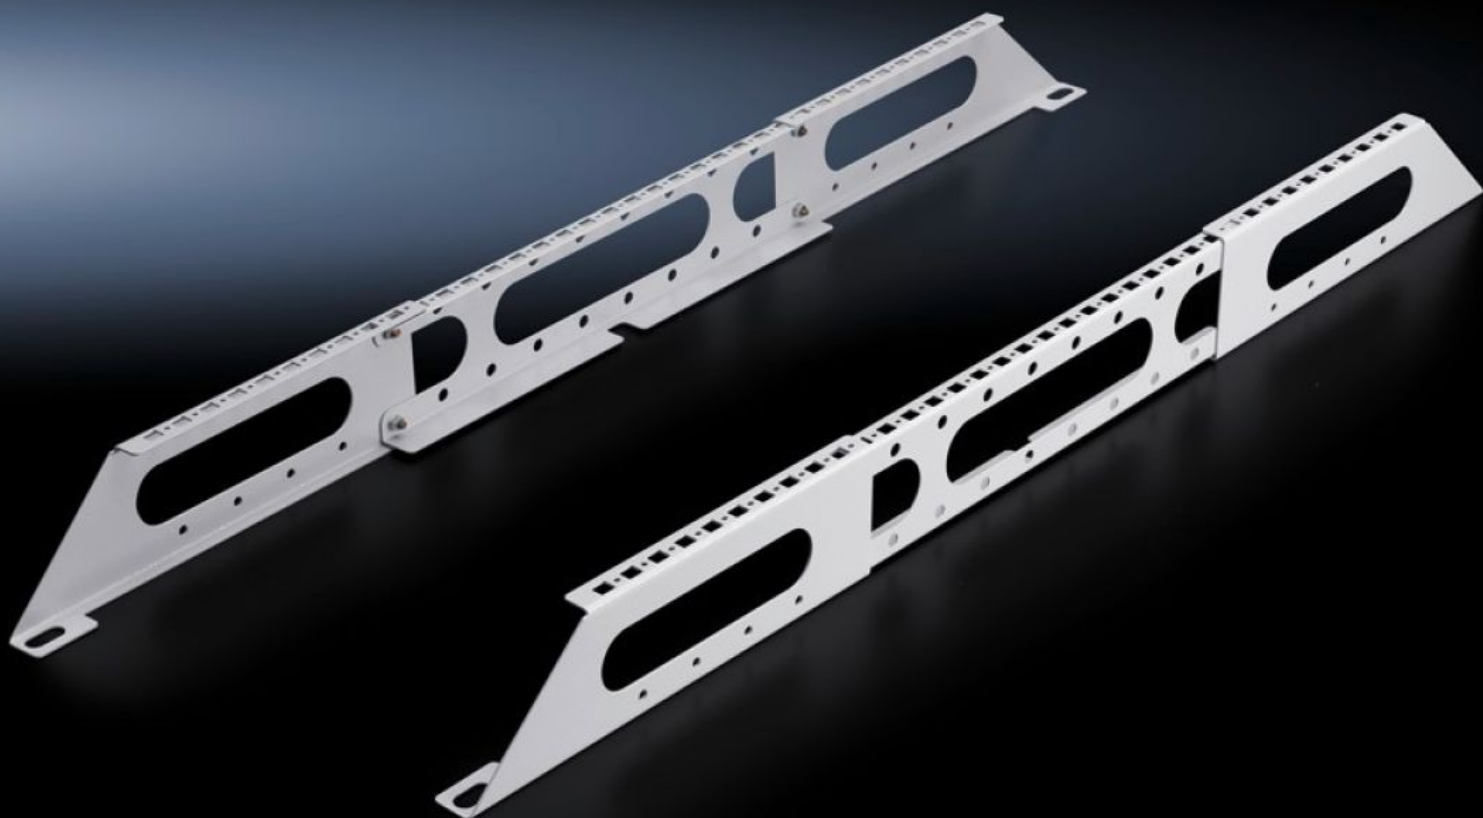

Rittal – The System.

Faster – better – everywhere.

DK 7831.472

Sistemske podpore za kabelske kanale

State: 22.5.2026 (Source: rittal.com/si-sl)

ENCLOSURES

POWER DISTRIBUTION

CLIMATE CONTROL

IT INFRASTRUCTURE

SOFTWARE & SERVICES

FRIEDHELM LOH GROUP