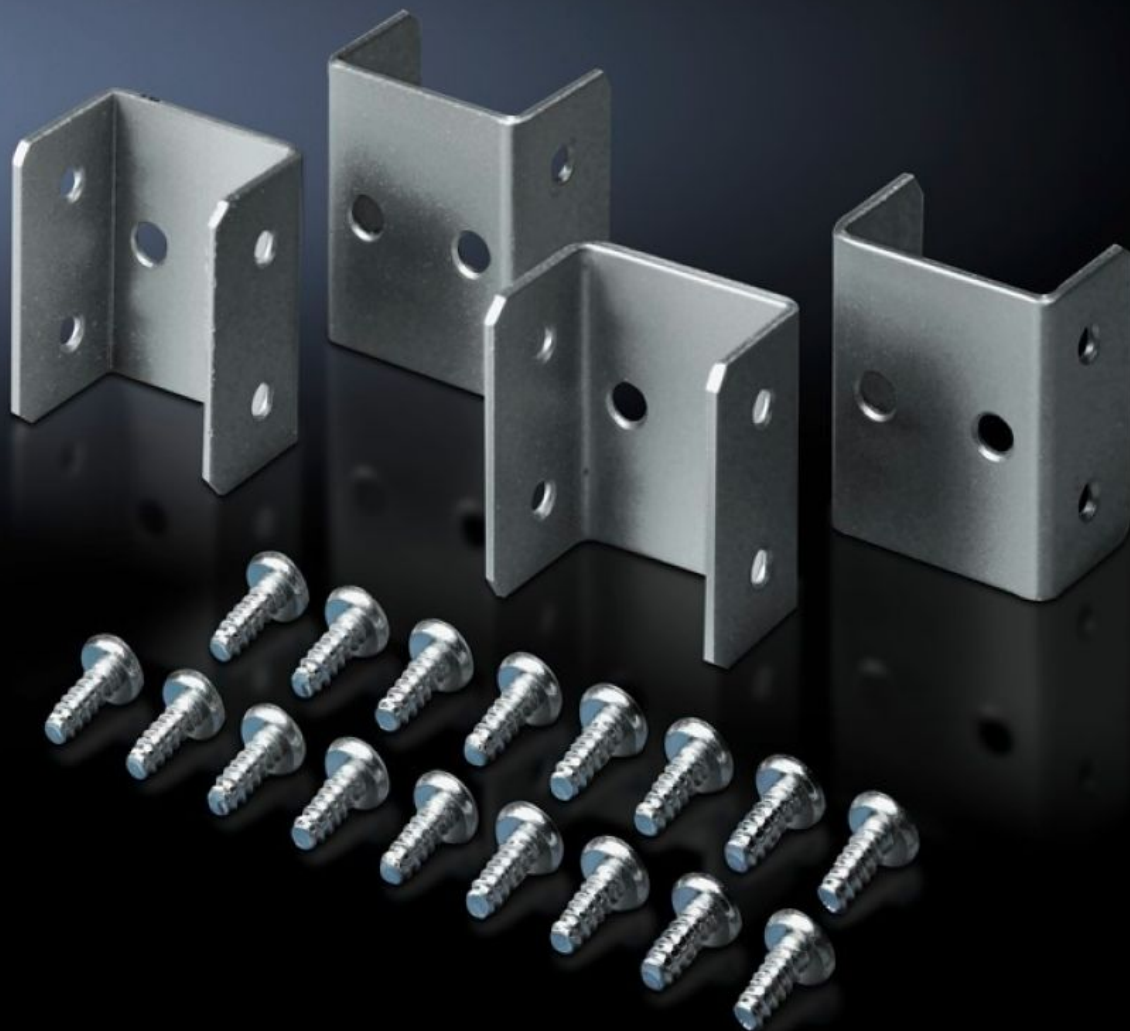

Rittal – The System.

Faster – better – everywhere.

TE 7888.640

Komplet za povezovanje

State: 5.6.2026 (Source: rittal.com/si-sl)

ENCLOSURES

POWER DISTRIBUTION

CLIMATE CONTROL

IT INFRASTRUCTURE

SOFTWARE & SERVICES

FRIEDHELM LOH GROUP