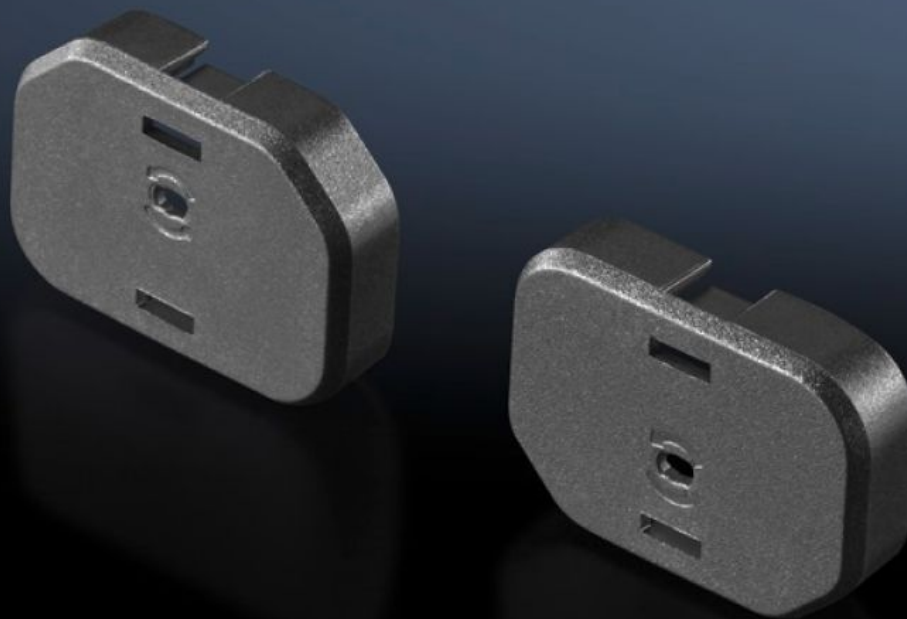

Rittal – The System.

Faster – better – everywhere.

DK 7955.010 Pokrov reže

State: 24.5.2026 (Source: rittal.com/si-sl)

ENCLOSURES

POWER DISTRIBUTION

CLIMATE CONTROL

IT INFRASTRUCTURE

SOFTWARE & SERVICES

FRIEDHELM LOH GROUP

DK 7955.010 - Pokrov reže za reže C13 in C19

Za zapiranje vseh trenutno odprtih, neuporabljenih priključkov

Features

| | |
|---------------------------|--|
| Št. Modela | DK 7955.010 |
| Zasnova | za C13 |
| Opis izdelka | Pokrov vtičnice omogoča zapiranje odprtih, neuporabljenih vtičnic IEC 60320 C13 ali C19. To preprečuje nenamerno preobremenitev posameznih faz. Pokrov lahko kadar koli odstranite s priloženim orodjem za sprostitev (ali s ploščatim izvijačem). |
| Material | Plastika (PA 66) |
| Barva | RAL 9005 |
| Paketi | 10 pc(s). |
| Neto teža | 0,01 kg |
| Bruto teža | 0,018 kg |
| Carinska tarifna številka | 39269097 |
| ETIM 9 | EC000330 |
| ECLASS 8.0 | 27142604 |
| Opis izdelka | DK Covers for PDUs, C13, lockable |