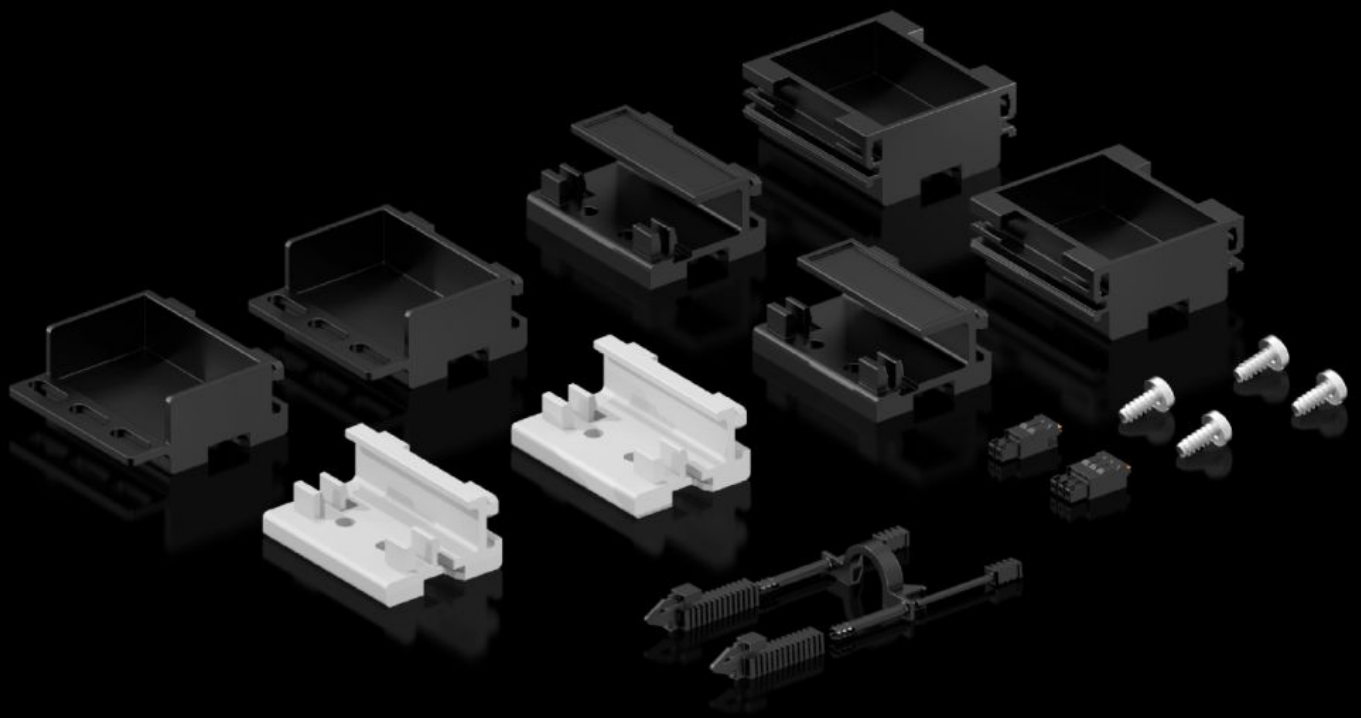

Rittal – The System.

Faster – better – everywhere.

DK 7979.001

Paket dodatne opreme PDU

State: 22.6.2026 (Source: rittal.com/si-sl)

ENCLOSURES

POWER DISTRIBUTION

CLIMATE CONTROL

IT INFRASTRUCTURE

SOFTWARE & SERVICES

FRIEDHELM LOH GROUP

DK 7979.001 - Paket dodatne opreme PDU

Features

Št. Modela	DK 7979.001
Opis izdelka	Vrečka s priborom je priložena PDU enoti.
Obseg dobave	2 montažna nosilca za pritrnitev na montažne kotnike VX IT 482,6 mm (19"), standardna 2 montažna nosilca za pritrnitev na montažne kotnike VX IT 482,6 mm (19"), dinamična 2 montažna nosilca za pritrnitev na okvir VX IT Zaklepanje PDU priključka Priključek, 3-polni Priključek, 2-polni Sestavni deli
Paketi	1 pc(s).
Neto teža	0,224 kg
Bruto teža	0,227 kg
Carinska tarifna številka	83024900
ETIM 9	EC000330
ECLASS 8.0	27142604
Opis izdelka	Accessory bag for PDU, spare part