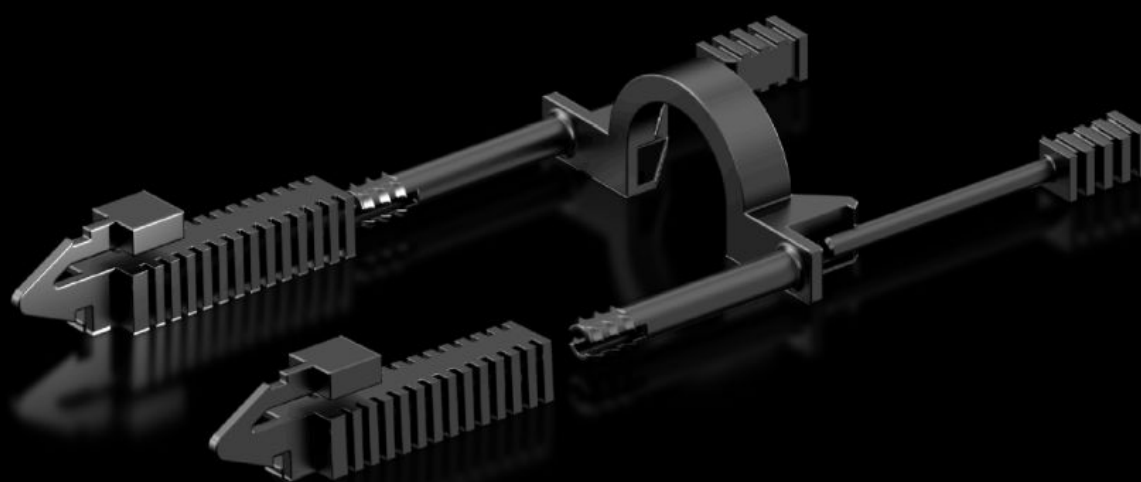

Rittal – The System.

Faster – better – everywhere.

DK 7979.020

Ključavnica priključka

State: 13.5.2026 (Source: rittal.com/si-sl)

ENCLOSURES

POWER DISTRIBUTION

CLIMATE CONTROL

IT INFRASTRUCTURE

SOFTWARE & SERVICES

FRIEDHELM LOH GROUP