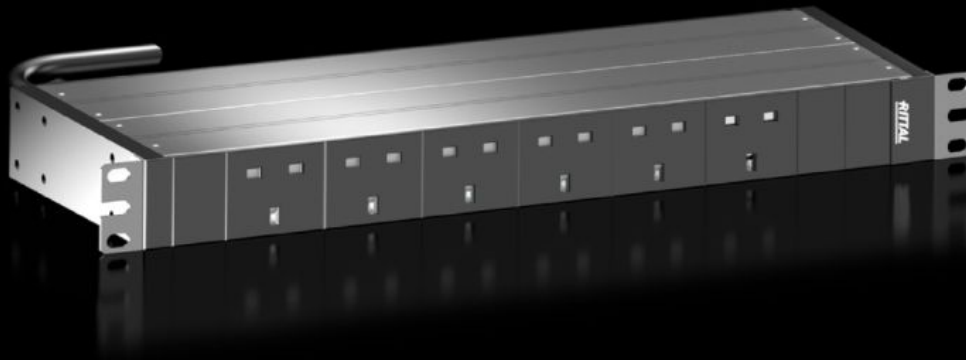

Rittal – The System.

Faster – better – everywhere.

DK 7979.801 PDU UK basic

State: 23.5.2026 (Source: rittal.com/si-sl)

ENCLOSURES

POWER DISTRIBUTION

CLIMATE CONTROL

IT INFRASTRUCTURE

SOFTWARE & SERVICES

FRIEDHELM LOH GROUP