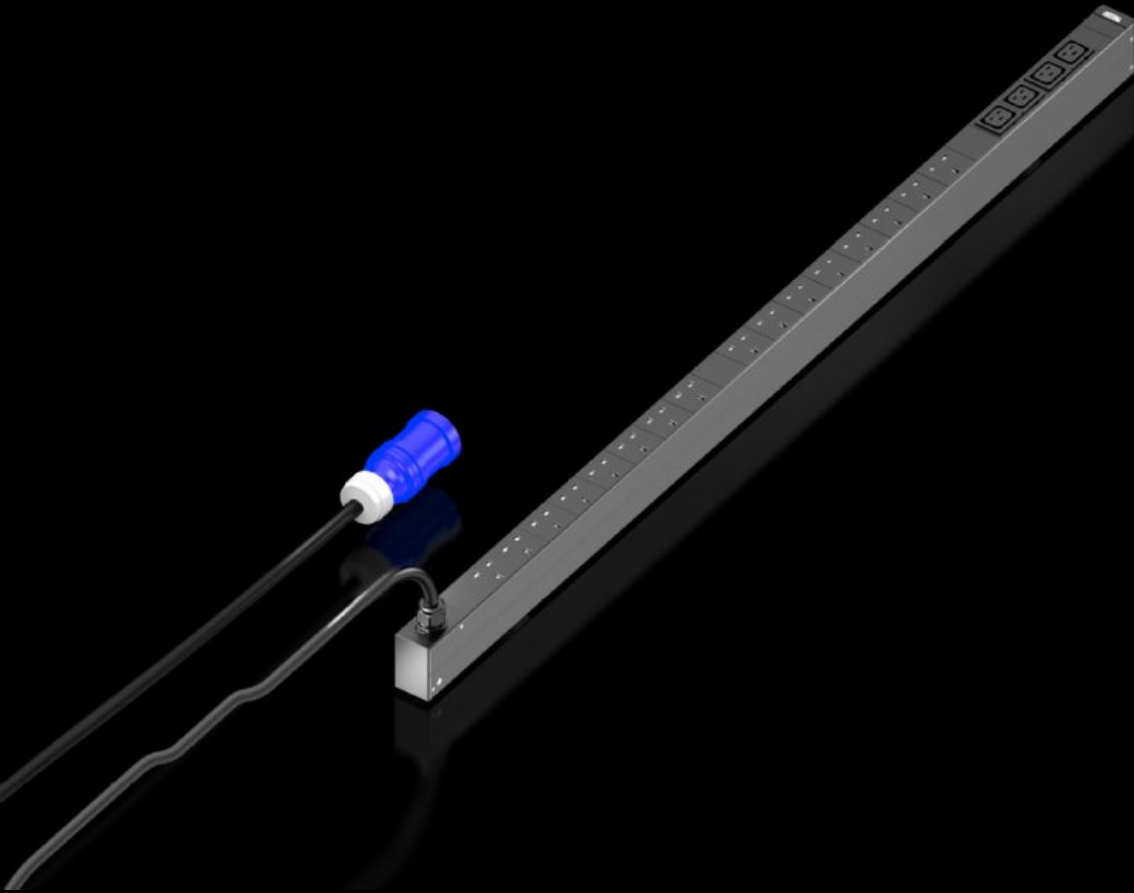

Rittal – The System.

Faster – better – everywhere.

DK 7979.814 PDU UK basic

State: 2.6.2026 (Source: rittal.com/si-sl)

ENCLOSURES

POWER DISTRIBUTION

CLIMATE CONTROL

IT INFRASTRUCTURE

SOFTWARE & SERVICES

FRIEDHELM LOH GROUP