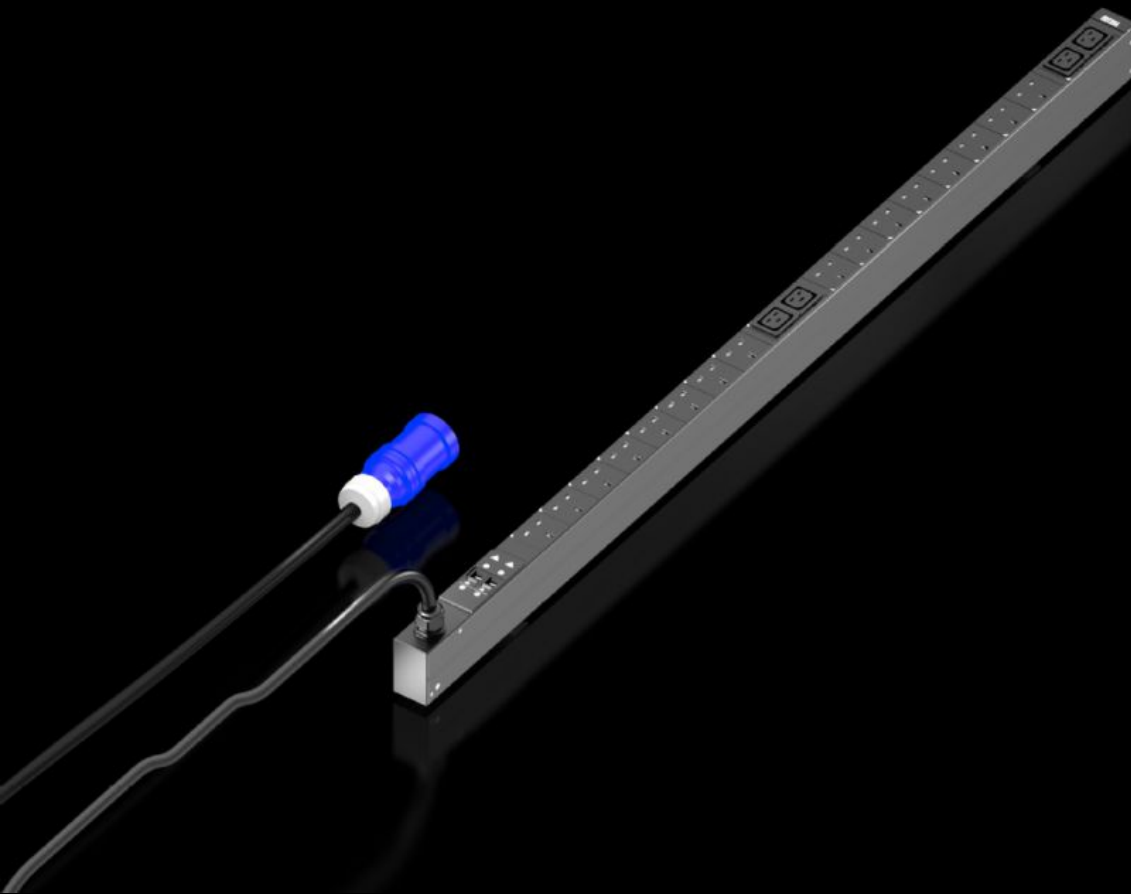

Rittal – The System.

Faster – better – everywhere.

DK 7979.815 PDU UK basic

State: 23.5.2026 (Source: rittal.com/si-sl)

ENCLOSURES

POWER DISTRIBUTION

CLIMATE CONTROL

IT INFRASTRUCTURE

SOFTWARE & SERVICES

FRIEDHELM LOH GROUP