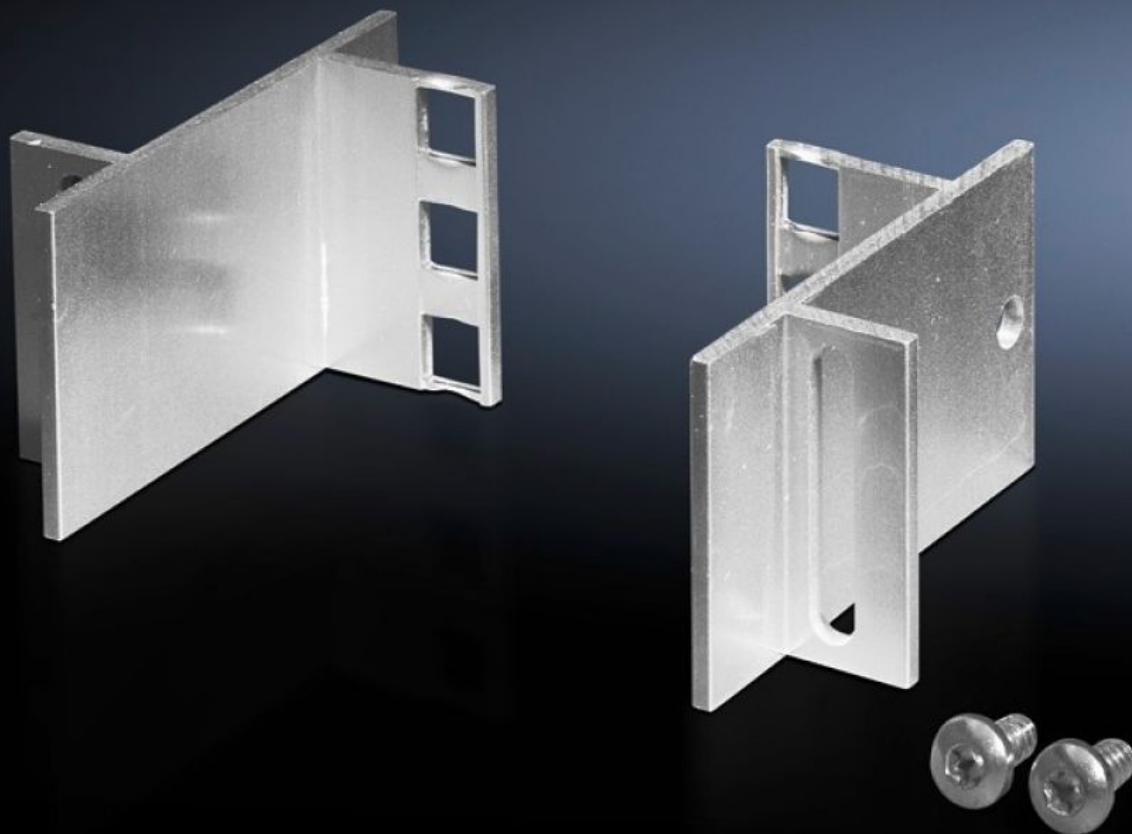

Rittal – The System.

Faster – better – everywhere.

SZ 8613.010

Adapterji, 482,6 mm (19")

State: 22.5.2026 (Source: rittal.com/si-sl)

ENCLOSURES

POWER DISTRIBUTION

CLIMATE CONTROL

IT INFRASTRUCTURE

SOFTWARE & SERVICES

FRIEDHELM LOH GROUP

SZ 8613.010 - Adapterji, 482,6 mm (19") za TS, VX SE

1 U adapterski profili za namestitev posameznih nosilcev in drugih komponent.

Features

Št. Modela	SZ 8613.010
Opis izdelka	1U del adapterskih profilov. Za namestitev posameznih nosilcev in drugih komponent.
Obseg dobave	Sestavni deli
Enote	1 U
Mere namestitve	Installation depth for components: 482,6 mm Širina vgradnje komponent: 19"
Opomba	Mera 482,6 mm (19") velja pri montaži na okvir ohišij s širino 600 mm. Komplet adapterjev (DK 7246.100) za ohišja s širino 800 mm
Primerno za	Vrsta ohišja: TS VX SE Širina: = 600 mm
Paketi	4 pc(s).
Neto teža	0,204 kg
Bruto teža	0,25 kg
Carinska tarifna številka	76169990
ETIM 9	EC002625
ECLASS 8.0	27189234
Opis izdelka	TS Adaptor pieces, 482.6 mm (19?), for TS, SE