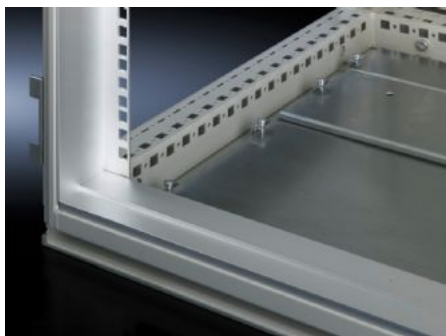

IT INFRASTRUCTURE

SOFTWARE & SERVICES

FRIEDHELM LOH GROUP

TS 8613.030 - Polnilne plošče, 482,6 mm (19"), vodoravne Za adapterje

Kot polnila med nameščeno 482,6 mm (19") opremo, ki je nameščena v celotni višini ohišja.

Features

Št. Modela	TS 8613.030
Opis izdelka	Polnilo med vgradnimi 482,6 mm (19") komponentami, nameščenimi po celotni višini ohišja in distančno višino ohišja.
Material	Ekstrudirani aluminijasti profil
Obseg dobave	Sestavni deli
Primerno za	Vrsta ohišja: TS Višina: = 1.800 mm = 2.200 mm
Paketi	2 pc(s).
Neto teža	0,5 kg
Bruto teža	0,571 kg
Carinska tarifna številka	83024200
ETIM 9	EC002625
ECLASS 8.0	27189234
Opis izdelka	TS Infill panels, 482.6 mm (19"), horizontal for Adapter-Profile, for H: 1800/2200 mm