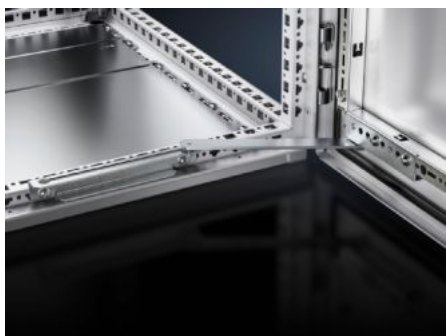

# VX 8618.430 - Držalo za vrata za VX

Za pritrditev vrat v odprtem položaju. Montaža je mogoča brez strojne obdelave ohišja.