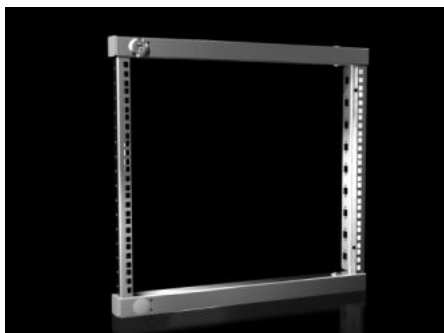

# VX 8619.520 - Nihajni okvir, majhen za ohišja VX, VX SE, AX, širine 600 mm in 800 mm

Za namestitev 482,6 mm (19") opreme.

## Features

|                     |  |
|---------------------|--|
| Št. Modela          | VX 8619.520  |
| Opis izdelka        | Za namestitev 482,6 mm (19") komponent.  |
| Material            | Jeklena pločevina  |
| Površinska obdelava | Pocinkano  |
| Obseg dobave        | 2 x 130° tečaji<br>Odmična ključavnica z dvojnimi vložki<br>Deli za pritrditev na montažni komplet   |
| Opomba              | Za zaklepanje odprtega nihajnega okvirja je potrebno držalo nihajnega okvirja<br>Glede na montažno situacijo so potrebni luknjani profili z montažnimi prirobnicami 23 x 64 mm<br>V VX SE, na delu ohišja skupaj z adaptersko tirnico VX<br>Za dodatne možnosti namestitve glejte "Tehnične podrobnosti" |
| Opomba za model št. | Za notranjo namestitev v AX je dodatno potreben montažni komplet AX.   |
| Primerno za         | Vrsta ohišja: VX<br>VX SE<br>AX<br>Širina: = 600 mm<br>= 800 mm<br>Višina: ≥ 600 mm  |