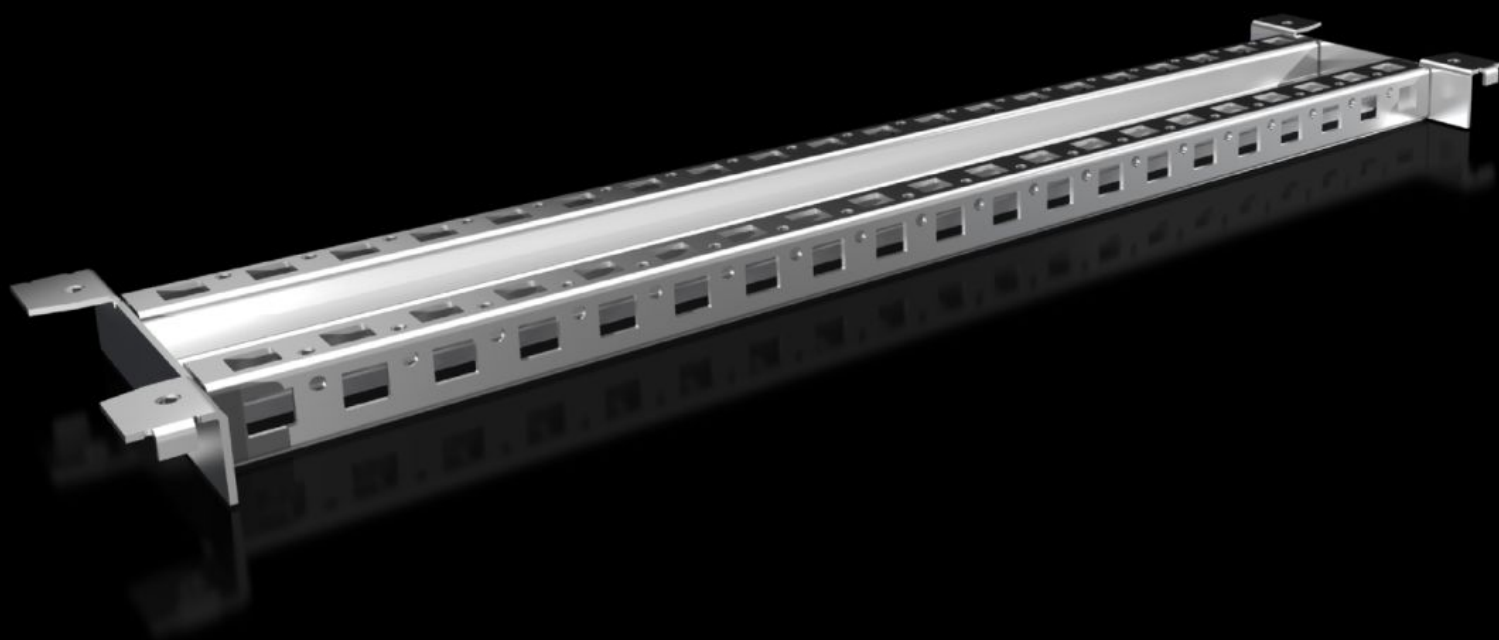

Rittal – The System.

Faster – better – everywhere.

VX 8620.901

Sistemski delilnik

State: 27.6.2026 (Source: rittal.com/si-sl)

ENCLOSURES

POWER DISTRIBUTION

CLIMATE CONTROL

IT INFRASTRUCTURE

SOFTWARE & SERVICES

FRIEDHELM LOH GROUP

VX 8620.901 - Sistemski delilnik za VX

Za razdelitev ohišja na dve območji. Na primer, omogoča vgradnjo montažnih plošč, tirnic za kabelske sponke ali nihajnih okvirjev iz ohišij širine 600 mm v ohišja s širino 1200 mm.

Features

Št. Modela	VX 8620.901
Opis izdelka	Za razdelitev ohišja na dva dela. To omogoča na primer vgradnjo montažnih plošč, tirnic za napeljavo kablov ali nihajnih okvirjev iz ohišij s širino 600 mm v ohišja s širino 1200 mm.
Material	Jeklena pločevina
Površinska obdelava	Pocinkano
Obseg dobave	Sestavni deli
Primerno za	Globina: = 600 mm
Paketi	2 pc(s).
Neto teža	3 kg
Bruto teža	3,04 kg
Carinska tarifna številka	73269098
ETIM 9	EC002620
ECLASS 8.0	27189261
Opis izdelka	VX System divider, depth 600 mm