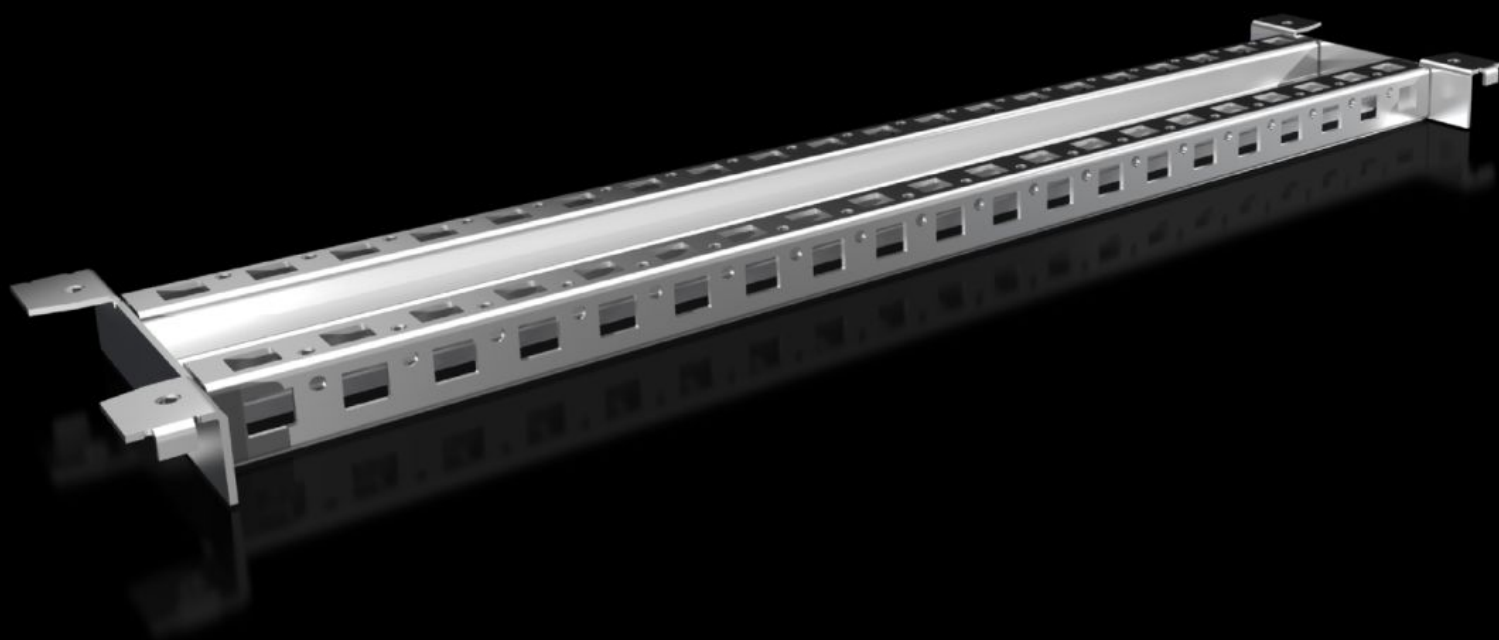

Rittal – The System.

Faster – better – everywhere.

VX 8620.901

Sistemski delilnik

State: 27.6.2026 (Source: rittal.com/si-sl)

ENCLOSURES

POWER DISTRIBUTION

CLIMATE CONTROL

IT INFRASTRUCTURE

SOFTWARE & SERVICES

FRIEDHELM LOH GROUP