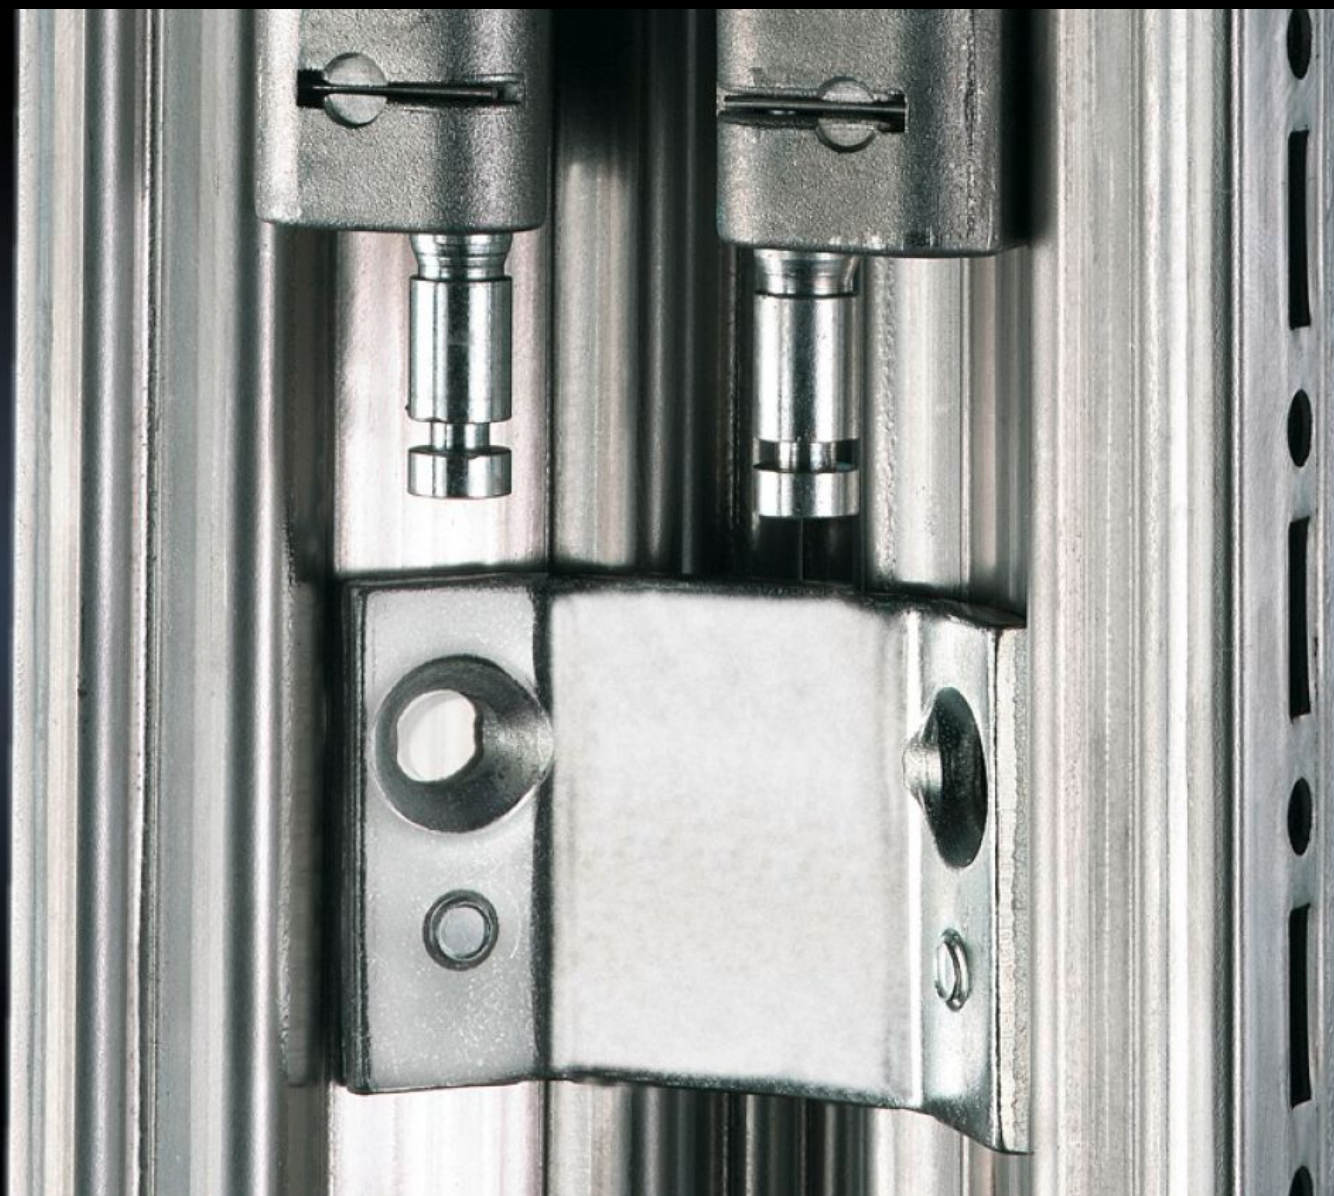

Rittal – The System.

Faster – better – everywhere.

TS 8700.000

Povezovalni priključek, zunanji

State: 5.5.2026 (Source: rittal.com/si-sl)

ENCLOSURES

POWER DISTRIBUTION

CLIMATE CONTROL

IT INFRASTRUCTURE

SOFTWARE & SERVICES

FRIEDHELM LOH GROUP