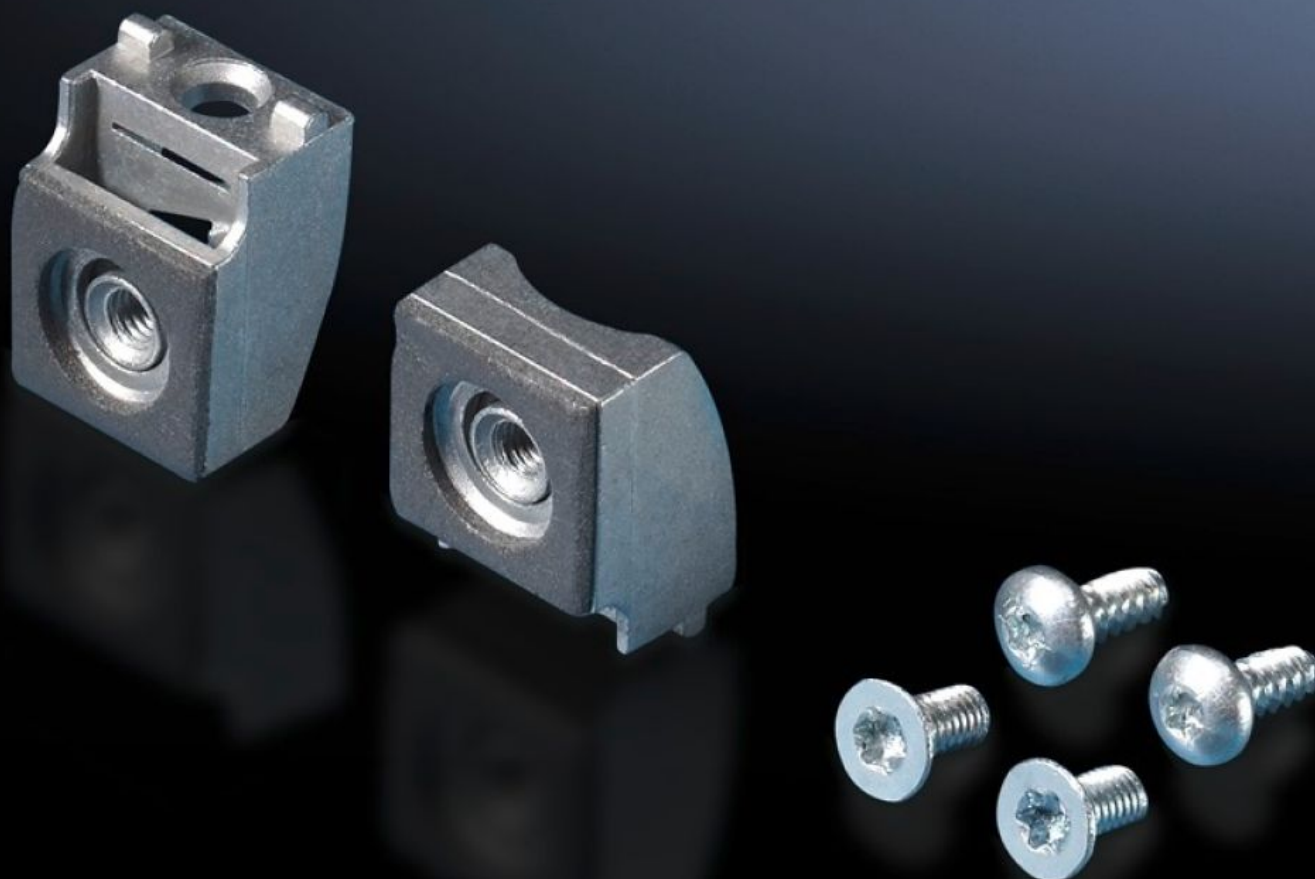

Rittal – The System.

Faster – better – everywhere.

TS 8800.071

Nosilci za plošče ohišja, notranji

State: 22.5.2026 (Source: rittal.com/si-sl)

ENCLOSURES

POWER DISTRIBUTION

CLIMATE CONTROL

IT INFRASTRUCTURE

SOFTWARE & SERVICES

FRIEDHELM LOH GROUP