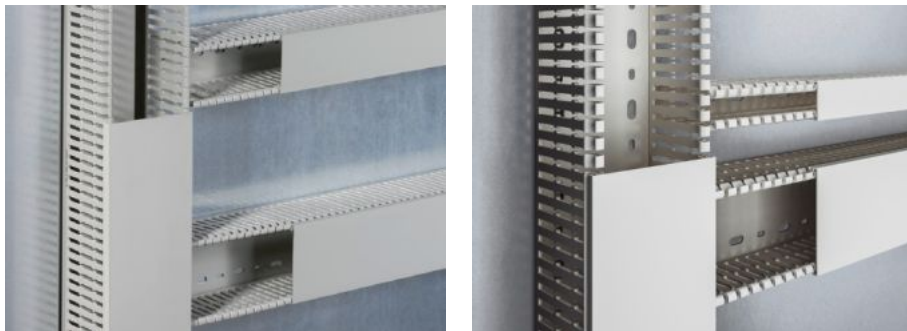

SOFTWARE & SERVICES

FRIEDHELM LOH GROUP

TS 8800.750 - Kabelski kanal

S posebnimi DIN luknjami za neposredno montažo na profil ohišja ali na površine, kot so montažne plošče. Določene točke loma na prečkah in na dnu kabelskega kanala.

Features

Št. Modela	TS 8800.750
Zasnova	za montažne plošče Za montažo na VX sistemske luknje
Opis izdelka	S posebnimi DIN perforacijami za neposredno montažo na profile ohišij ali na površine, kot so na primer montažne plošče. Predhodno določene točke loma na vodilih in na dnu kabelskega kanala.
Material	Trd PVC Odporno proti ognju, samougasljivo Temperaturna odpornost do +60 °C
Barva	Podobno RAL 7030
Obseg dobave	Kabelski kanal s pokrovom
Bar width	5,5 mm
Slot width	4,5 mm
Možnosti namestitve	S posebnimi DIN luknjami za neposredno montažo na del ohišja ali na površine, kot so montažne plošče Če je montažna plošča nameščena poravnano z okvirjem ohišja na zadnji strani (položaj vgradnje ± 0 mm), so vodoravno nameščeni kabelski kanali poravnani s kabelskimi kanali, nameščenimi na profilu ohišja
Opomba	Za druge mere se lahko skrajša.