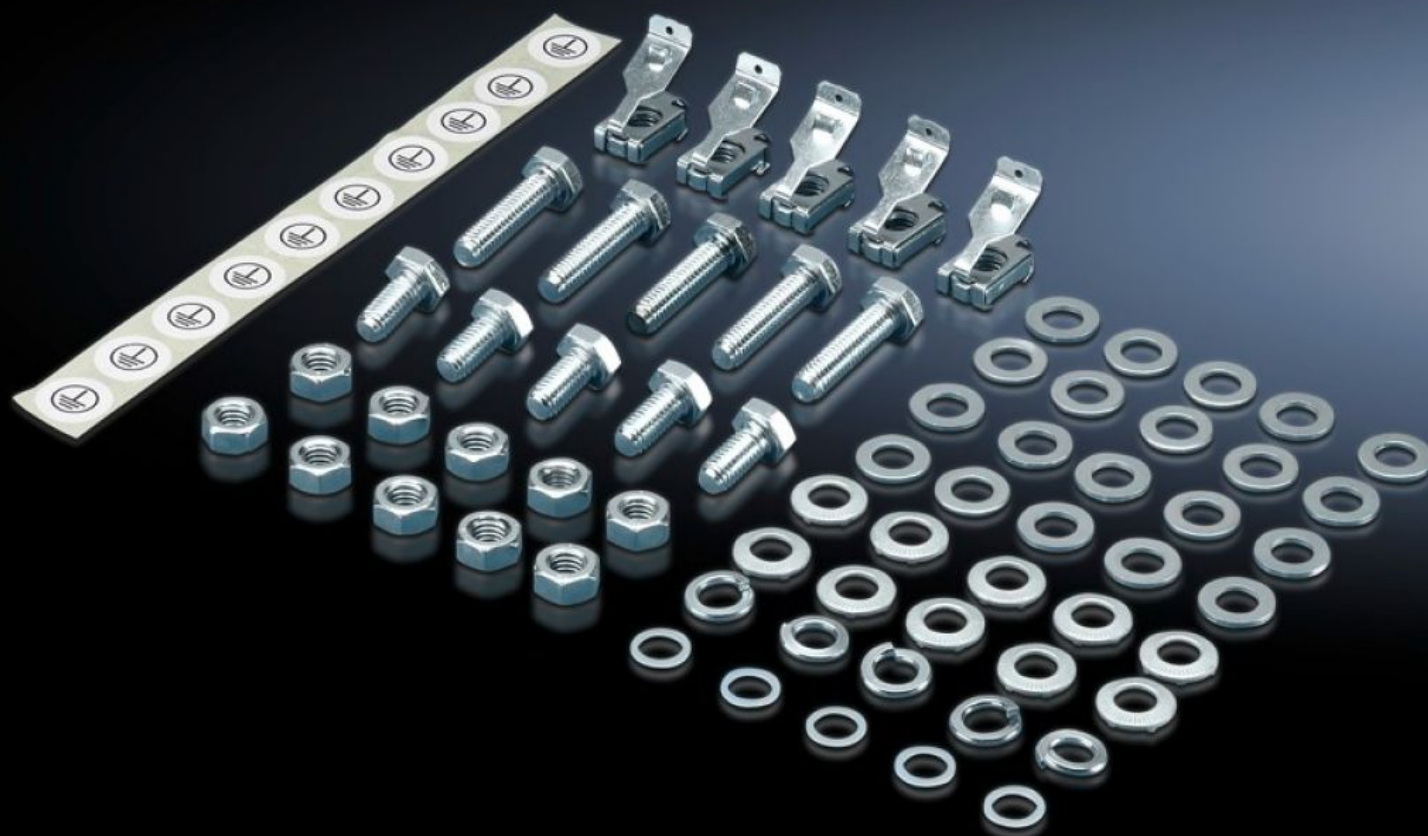

Rittal – The System.

Faster – better – everywhere.

KE 9214.000

Komplet za ozemljitev KE

State: 23.5.2026 (Source: rittal.com/si-sl)

ENCLOSURES

POWER DISTRIBUTION

CLIMATE CONTROL

IT INFRASTRUCTURE

SOFTWARE & SERVICES

FRIEDHELM LOH GROUP