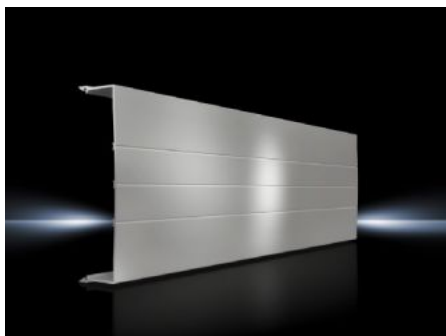

# SV 9340.200 - Profil pokrova za sisteme zbiralnih sponk RiLine

Možnost individualnega razreza na dolžino, sponka za hitro namestitev na profil talne plošče.

## Features

Št. Modela	SV 9340.200
Opis izdelka	Za pritrditev s sponko na osnovno ploščo.
Material	Toplotno obdelan trd PVC. Protipožarna zaščita v skladu z UL 94-V0
Barva	RAL 7035
Opomba	Če je pokrivni del obremenjen s sprednje strani, je za stabilnost potrebna podporna plošča Lahko se individualno odreže na zahtevano dolžino
Število polov	3-pole
Za namestitev sistema zbiralnih sponk	Flat copper busbars, 3-pole PLS 800, 3-pole PLS 1600, 3-pole
Mere	Dolžina: 700 mm
Paketi	2 pc(s).
Neto teža	1,6 kg
Bruto teža	1,79 kg
Carinska tarifna številka	85472000
ETIM 9	EC000775