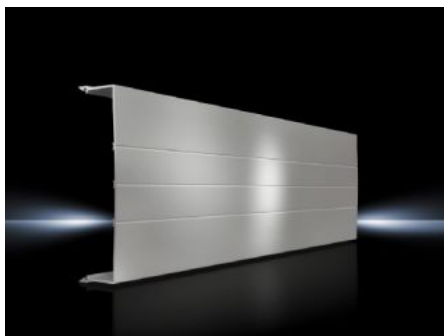

# SV 9340.210 - Profil pokrova za sisteme zbiralnih sponk RiLine

Možnost individualnega razreza na dolžino, sponka za hitro namestitev na profil talne plošče.

## Features

Št. Modela	SV 9340.210
Opis izdelka	Za pritrditev s sponko na osnovno ploščo.
Material	Toplotno obdelan trd PVC. Protipožarna zaščita v skladu z UL 94-V0
Barva	RAL 7035
Opomba	Če je pokrivni del obremenjen s sprednje strani, je za stabilnost potrebna podporna plošča Lahko se individualno odreže na zahtevano dolžino
Število polov	3-pole
Za namestitev sistema zbiralnih sponk	Flat copper busbars, 3-pole PLS 800, 3-pole PLS 1600, 3-pole
Mere	Dolžina: 1.100 mm
Paketi	2 pc(s).
Neto teža	2,8 kg
Bruto teža	2,98 kg
Carinska tarifna številka	85472000
ETIM 9	EC000775