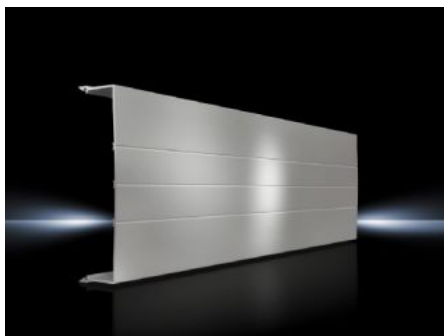

SOFTWARE & SERVICES

FRIEDHELM LOH GROUP

SV 9340.210 - Profil pokrova za sisteme zbiralnih sponk RiLine

Možnost individualnega razreza na dolžino, sponka za hitro namestitev na profil talne plošče.

Features

Št. Modela	SV 9340.210
Opis izdelka	Za pritrditev s sponko na osnovno ploščo.
Material	Toplotno obdelan trd PVC. Protipožarna zaščita v skladu z UL 94-V0
Barva	RAL 7035
Opomba	Če je pokrivni del obremenjen s sprednje strani, je za stabilnost potrebna podporna plošča Lahko se individualno odreže na zahtevano dolžino
Število polov	3-pole
Za namestitev sistema zbiralnih sponk	Flat copper busbars, 3-pole PLS 800, 3-pole PLS 1600, 3-pole
Mere	Dolžina: 1.100 mm
Paketi	2 pc(s).
Neto teža	2,8 kg
Bruto teža	2,98 kg
Carinska tarifna številka	85472000
ETIM 9	EC000775

Features

ECLASS 8.0

27142414

Opis izdelka

SV Cover section, L: 1100 mm

Approvals

Approvals

UL + C-UL (listed)